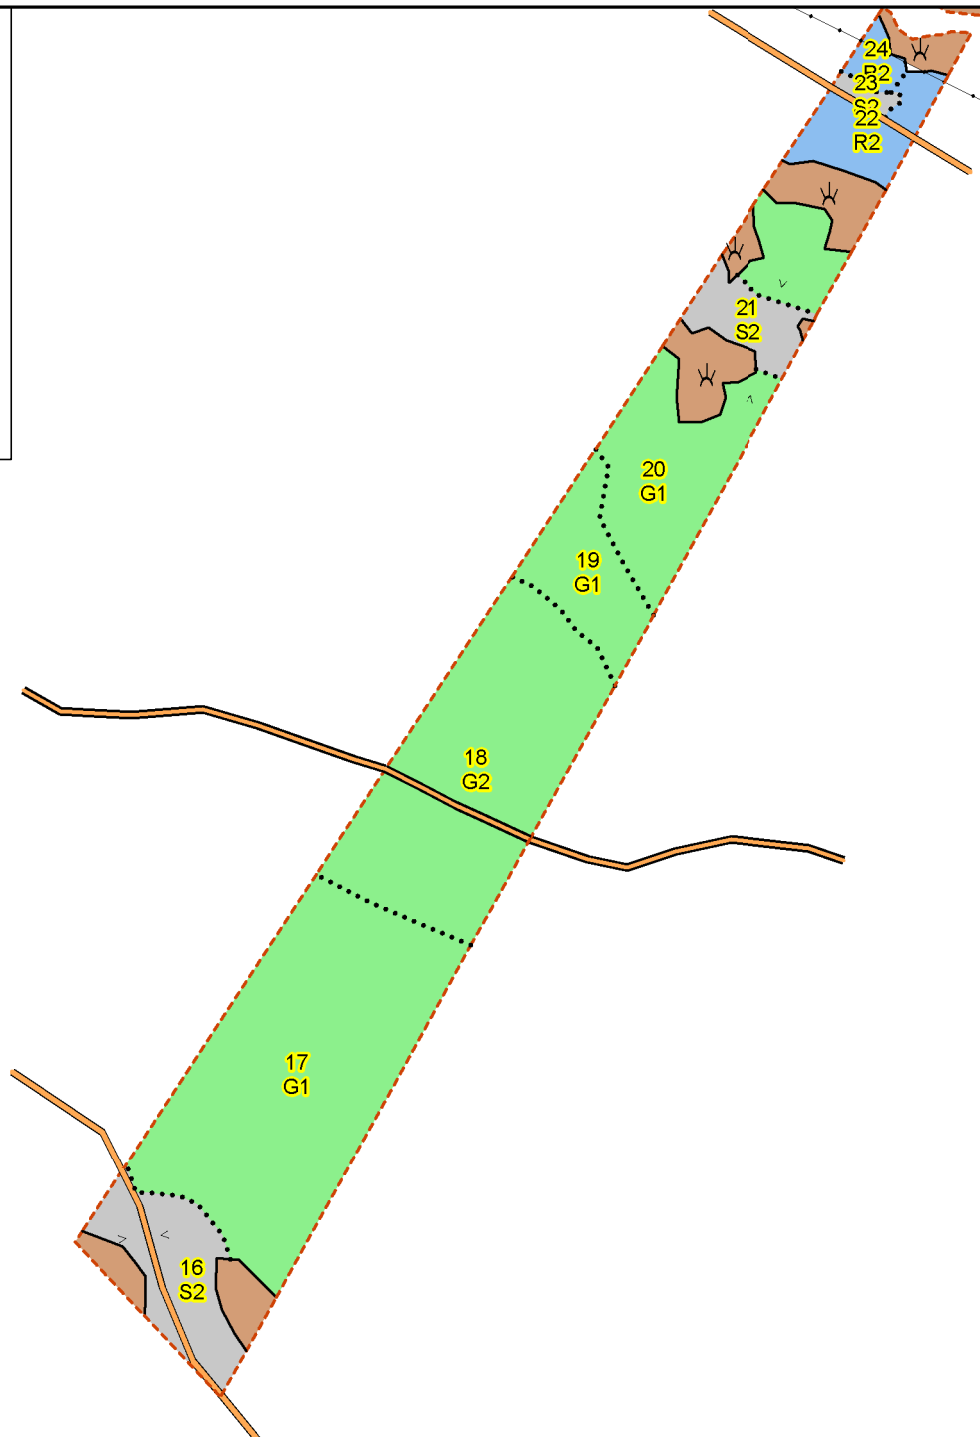

SKOGSKARTA

Plan Storbacken 1_2
Församling Sorsele
Kommun Sorsele
Län Västerbottens län
Planen avser 2018 - 2027
Planläggare Östen Gradin
Utskriftsdatum 2018-10-02

pcSKOG

Huggningsklass

- Röjningsskog
- Gallringsskog
- Förnyingsringsavv-skog

1:10000
500 m