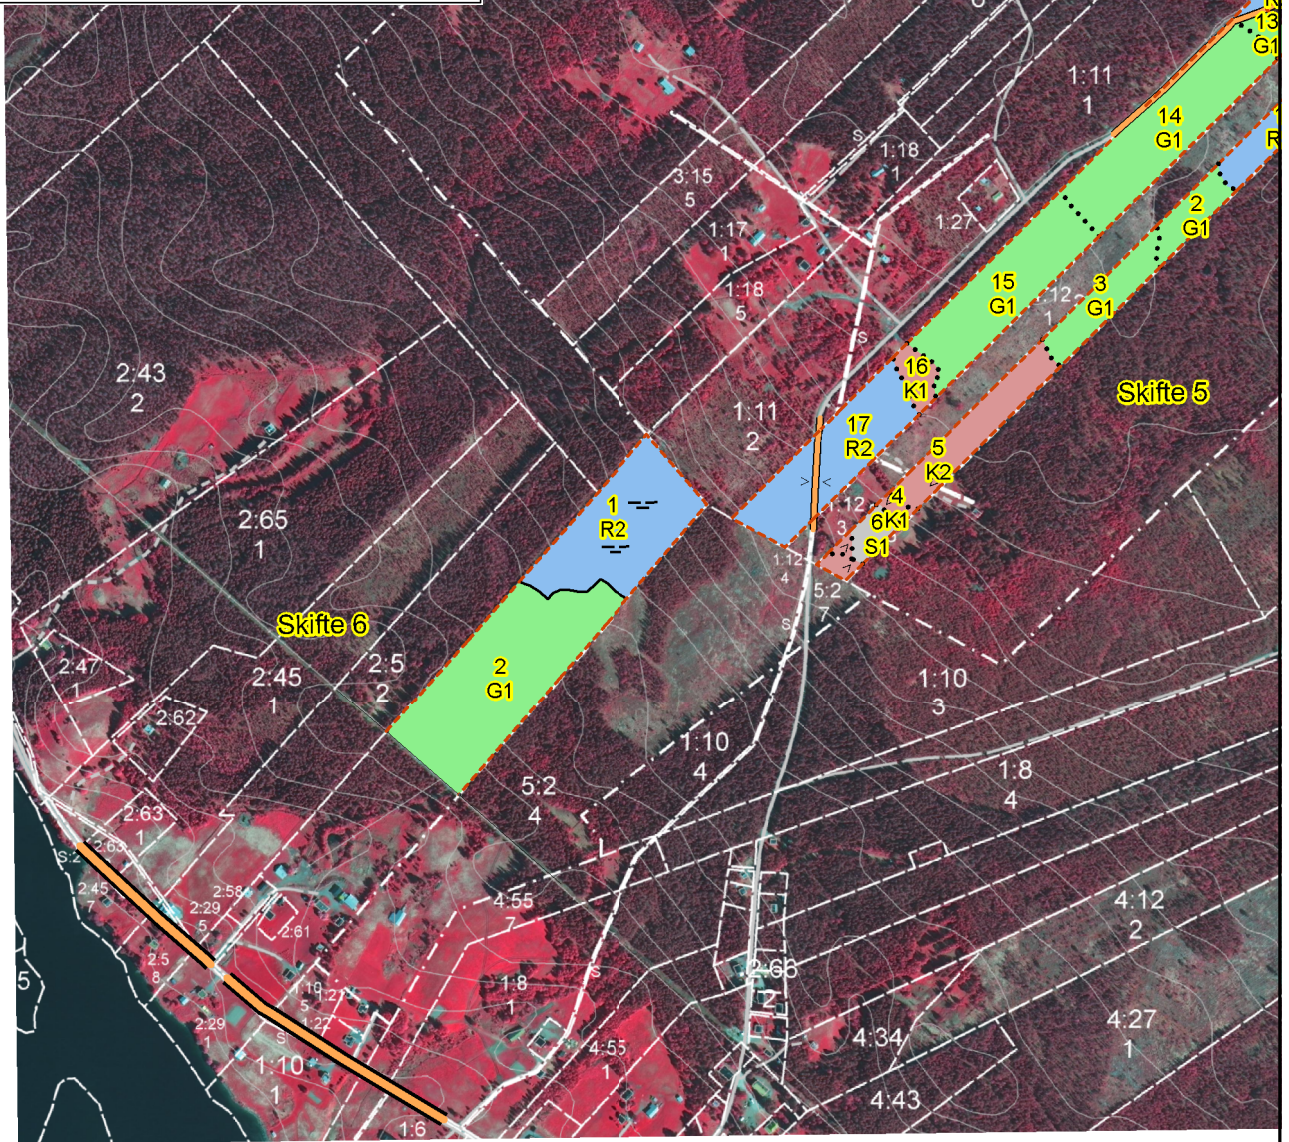

SKOGSKARTA

Plan Västra Ormsjö 2:60
Församling Dorotea-Risbäck
Kommun Dorotea
Län Västerbottens län
Planen avser 2018 - 2027
Planläggare Risbergs Skogskonsult AB
Utskriftsdatum 2018-09-05

pcSKOG

Huggningsklass

-  Kalmark/förnygring
-  Röjningsskog
-  Gallringskog
-  Förnygringsavv-skog

1:10000

500 m