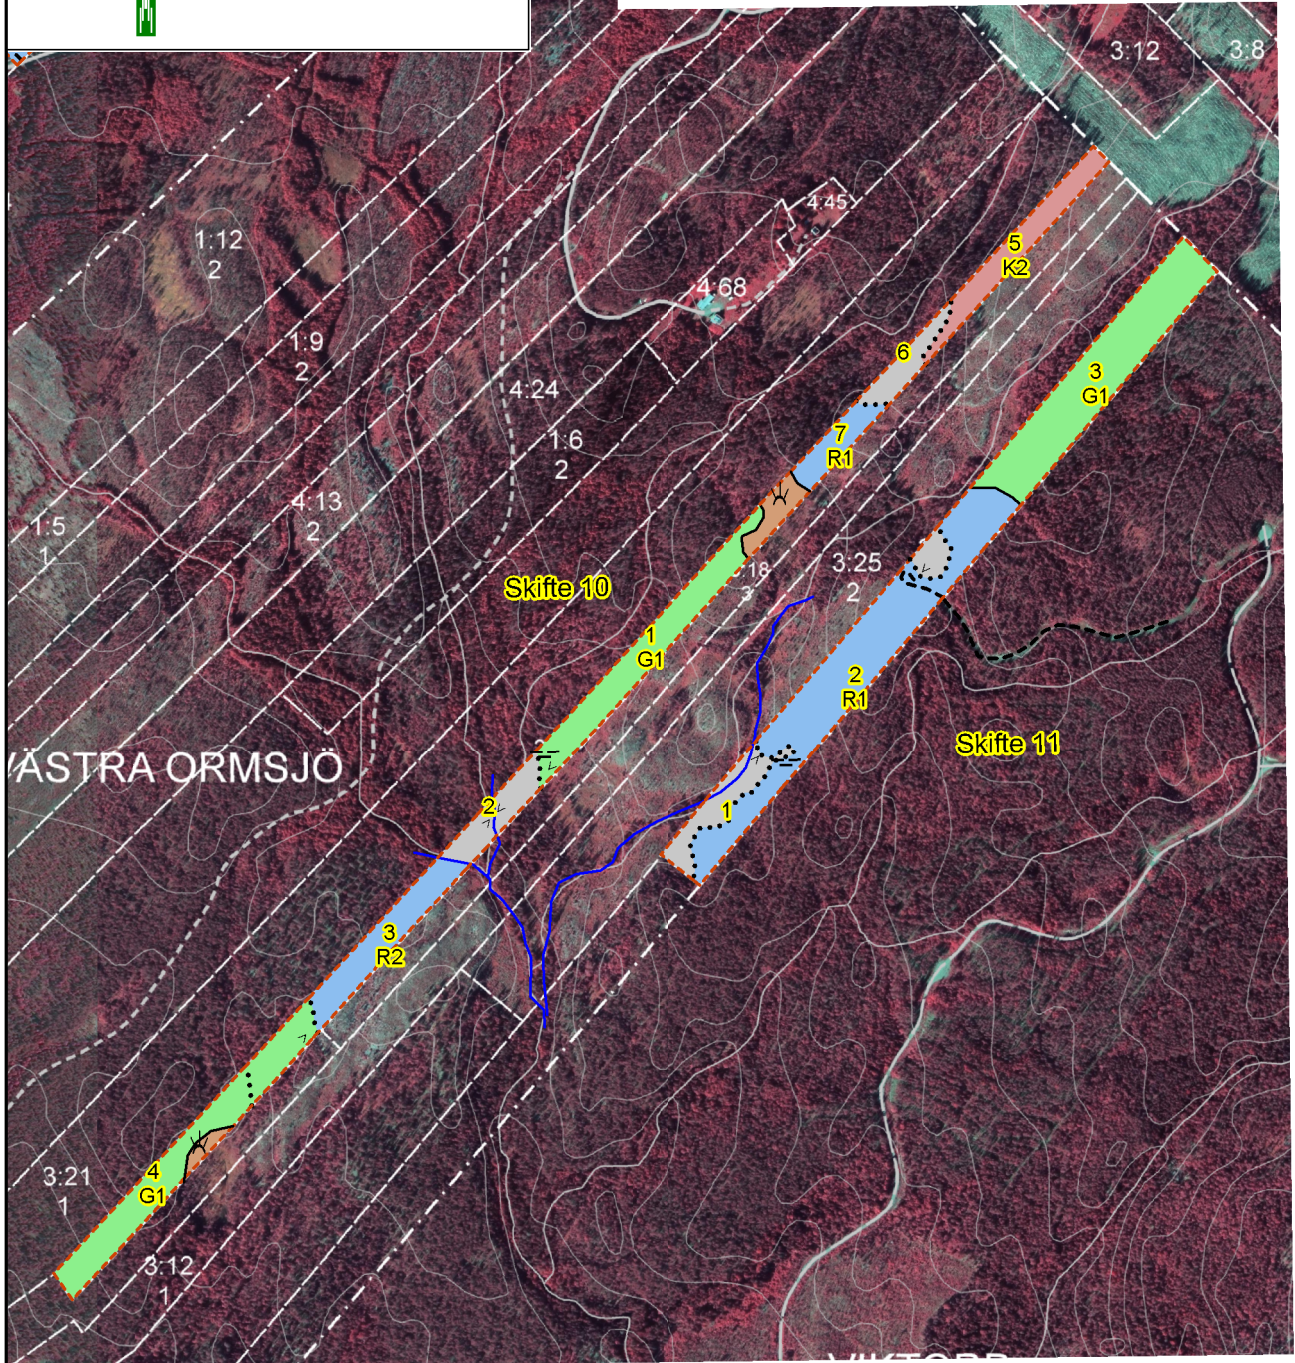

SKOGSKARTA

Plan Västra Ormsjö 2:60
Församling Dorotea-Risbäck
Kommun Dorotea
Län Västerbottens län
Planen avser 2018 - 2027
Planläggare Risbergs Skogskonsult AB
Utskriftsdatum 2018-09-05

pcSKOG

Huggningsklass

-  Kalmark/förnygring
-  Röjningsskog
-  Gallringsskog
-  Föryngringsavv-skog

1:10000

500 m