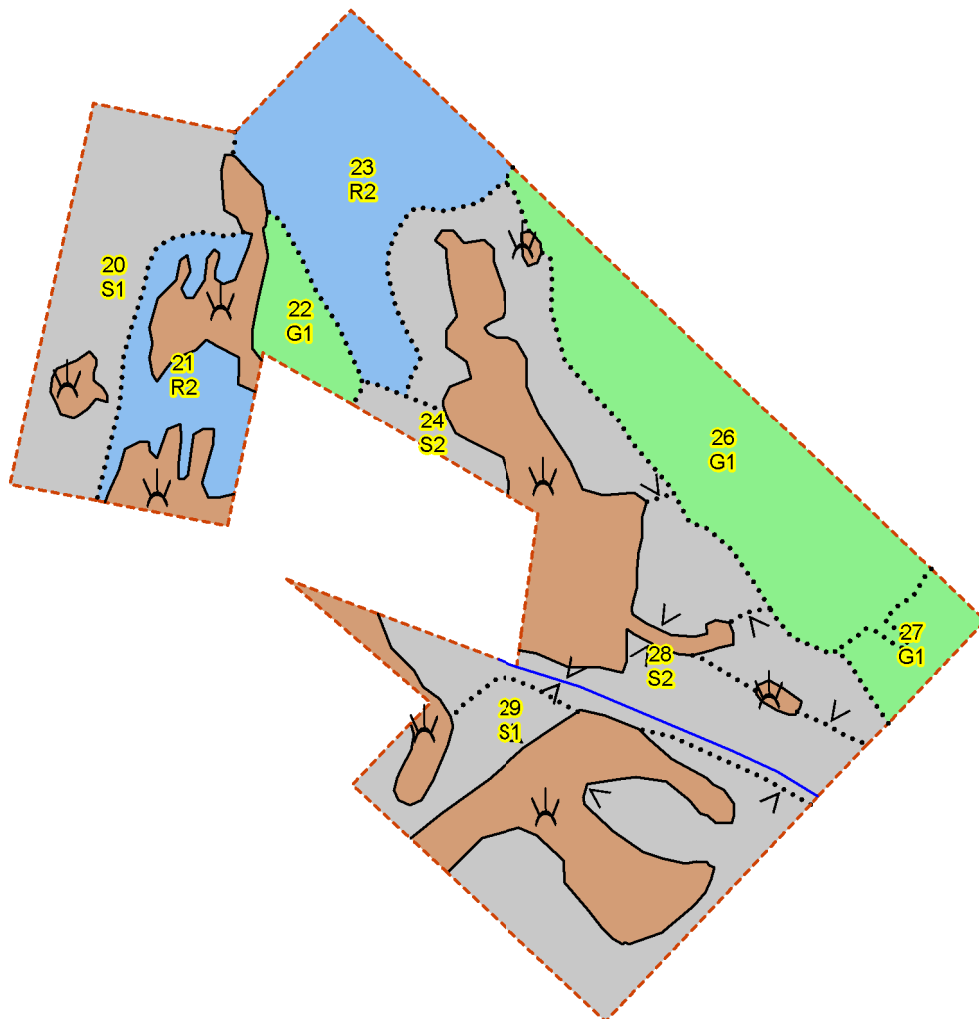

SKOGSKARTA

Plan Långbäcken 2:58
Församling Åsele-Fredrika
Kommun Åsele
Län Västerbottens län
Planen avser 2018 - 2027
Planläggare
Utskriftsdatum 2018-07-09

pcSKOG

Huggningsklass

-  Rönjingskog
-  Gallringskog
-  Föryngringsavv-skog

1:6000
350 m