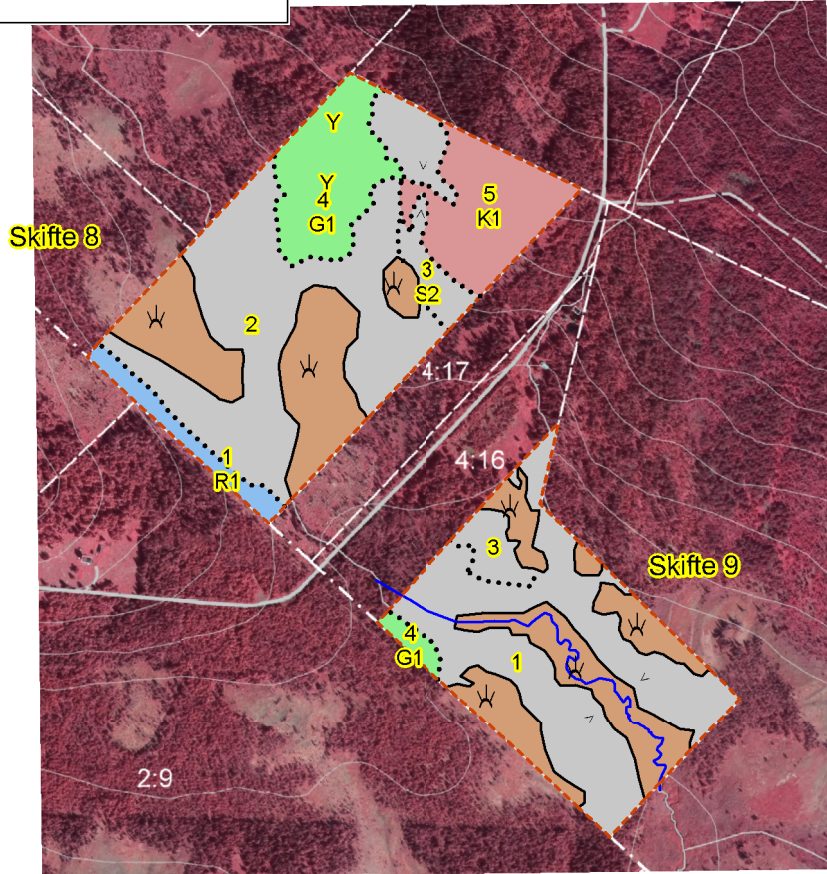

SKOGSKARTA

Plan Västra Ormsjö 2:60
Församling Dorotea-Risbäck
Kommun Dorotea
Län Västerbottens län
Planen avser 2018 - 2027
Planläggare Risbergs Skogskonsult AB
Utskriftsdatum 2018-09-05

pcSKOG

Huggningsklass

-  Kalmark/förnygring
-  Röjningsskog
-  Gallringskog
-  Förnygringsavv-skog

1:10000

500 m