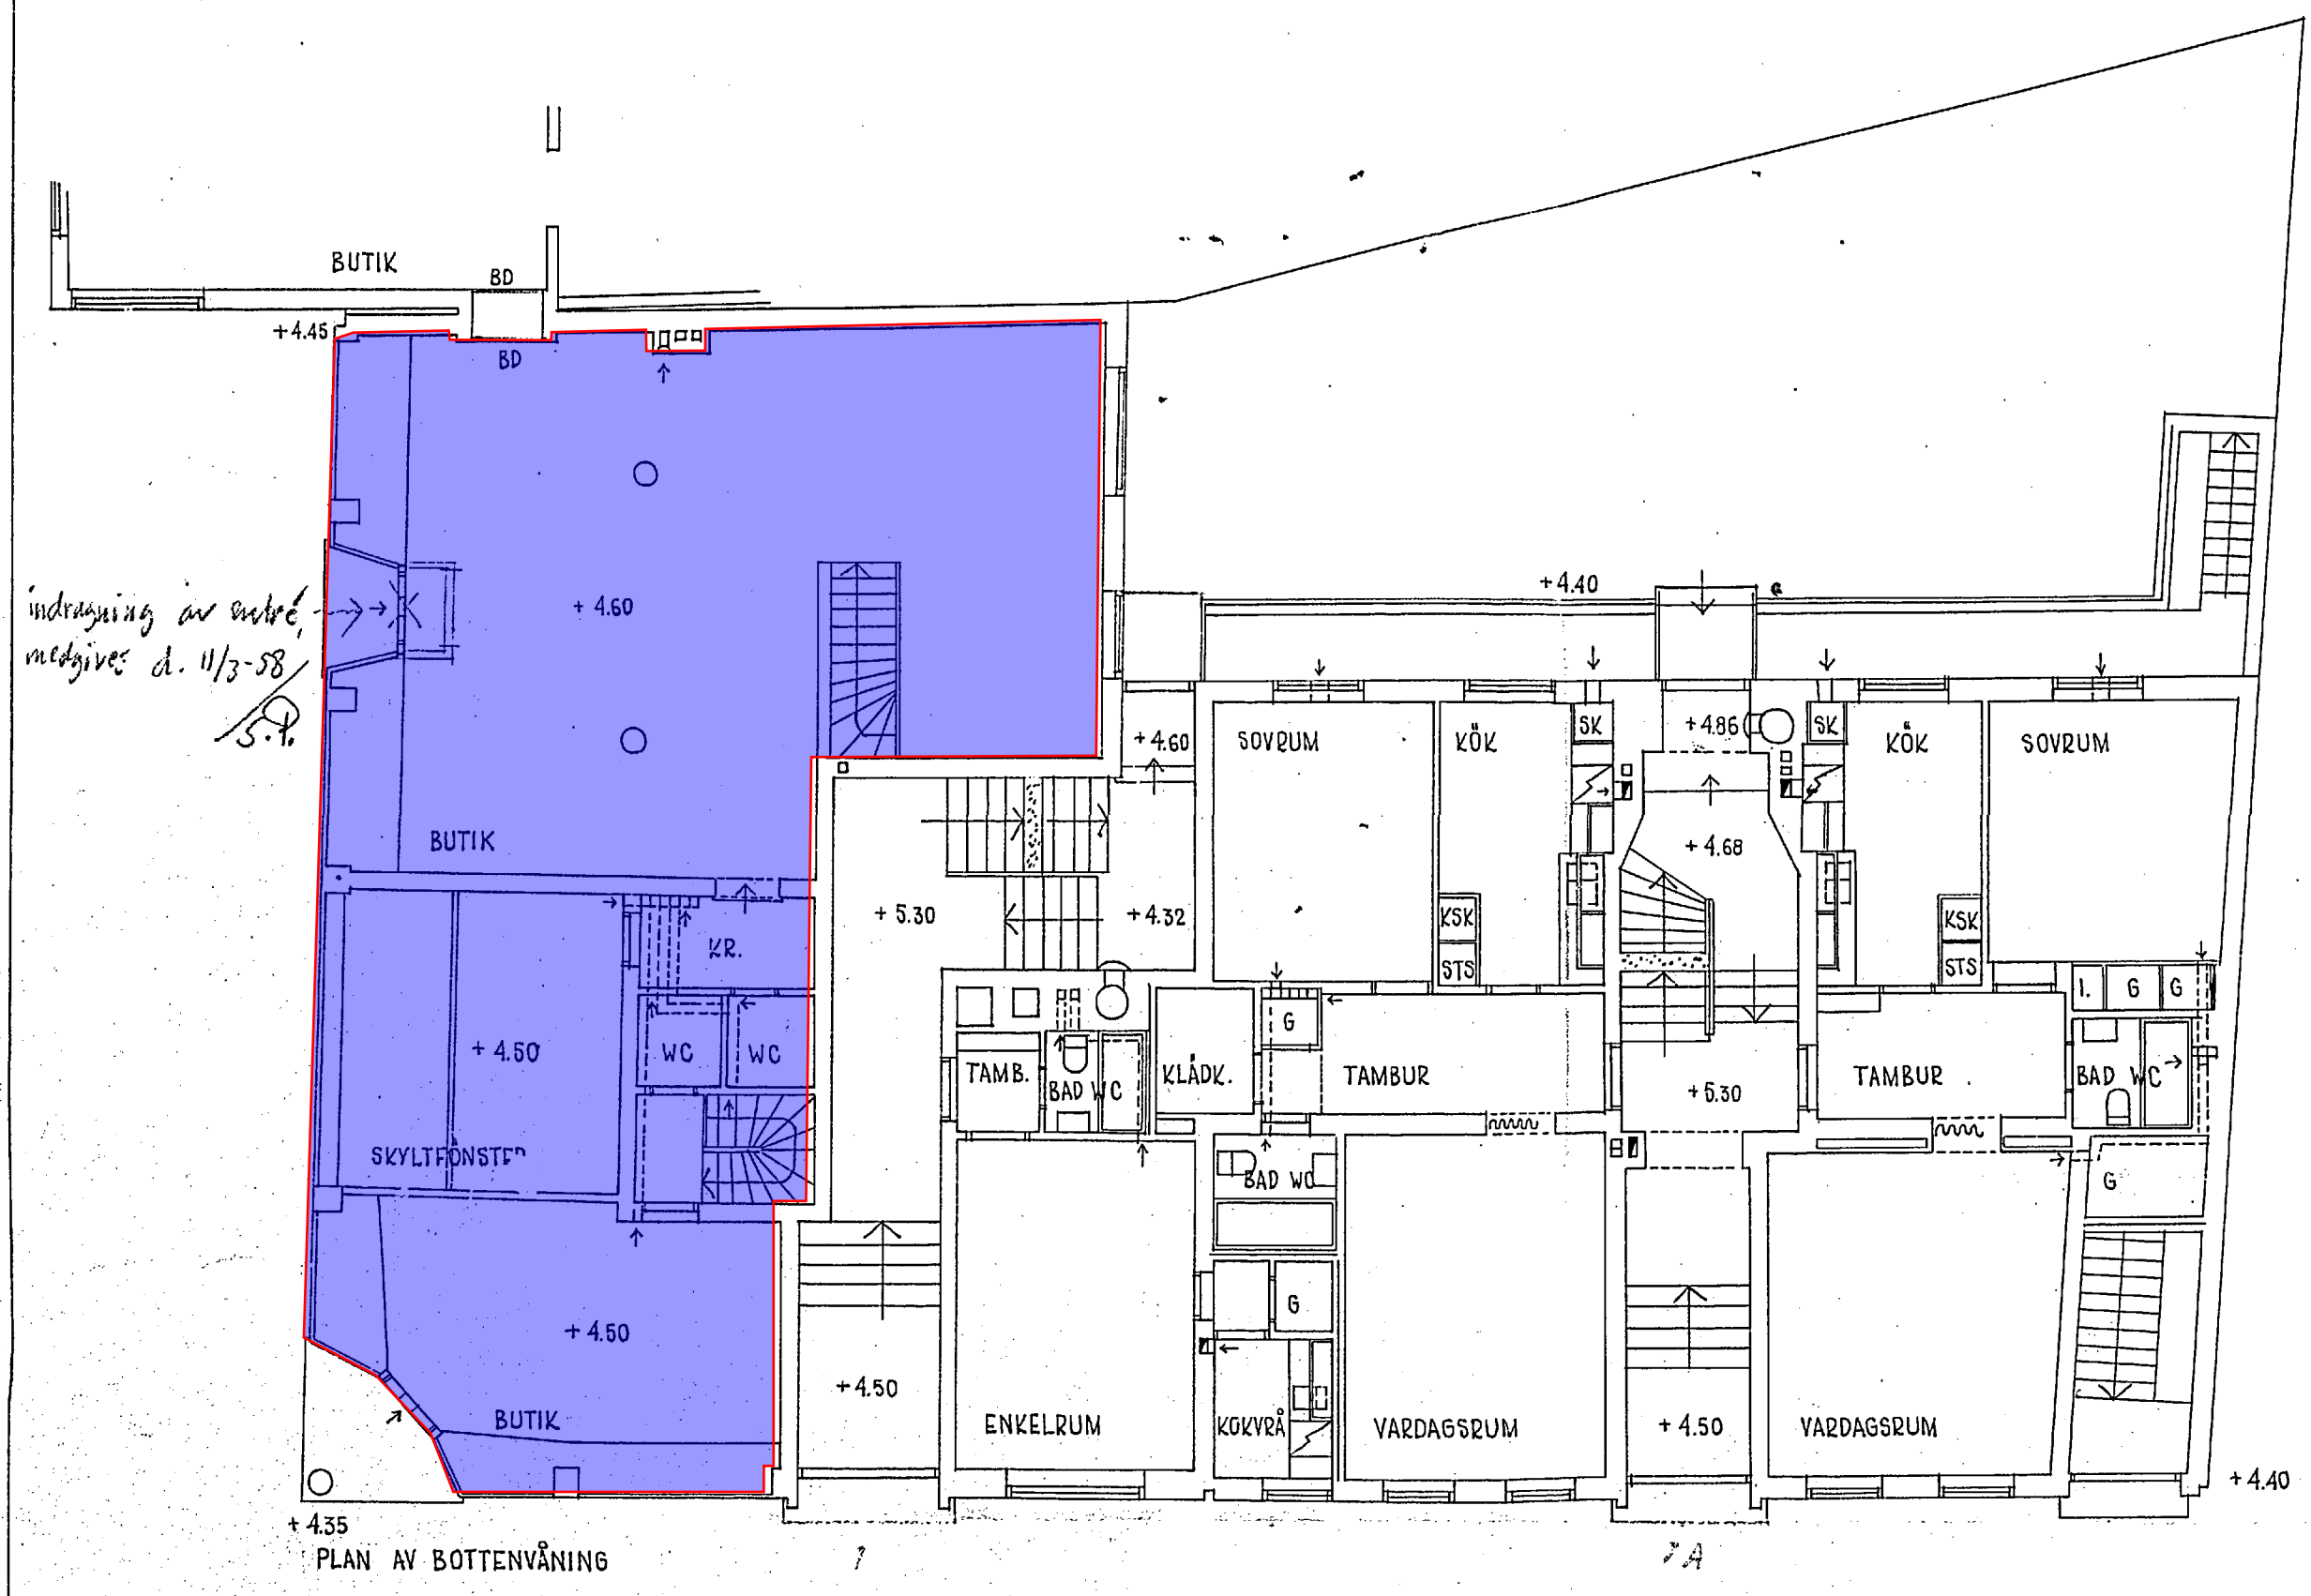

TOMT 8  
KV. BACKSIPPAN  
HALMSTAD

45

RELATIONSITNING

Tillhör BYGONADSNÄMNDEN  
i Halmstad  
1952 den 22/11 5673

FASAD MOT BROGATAN

106721

HALMSTAD 10.8.1950

*Stofteberg*