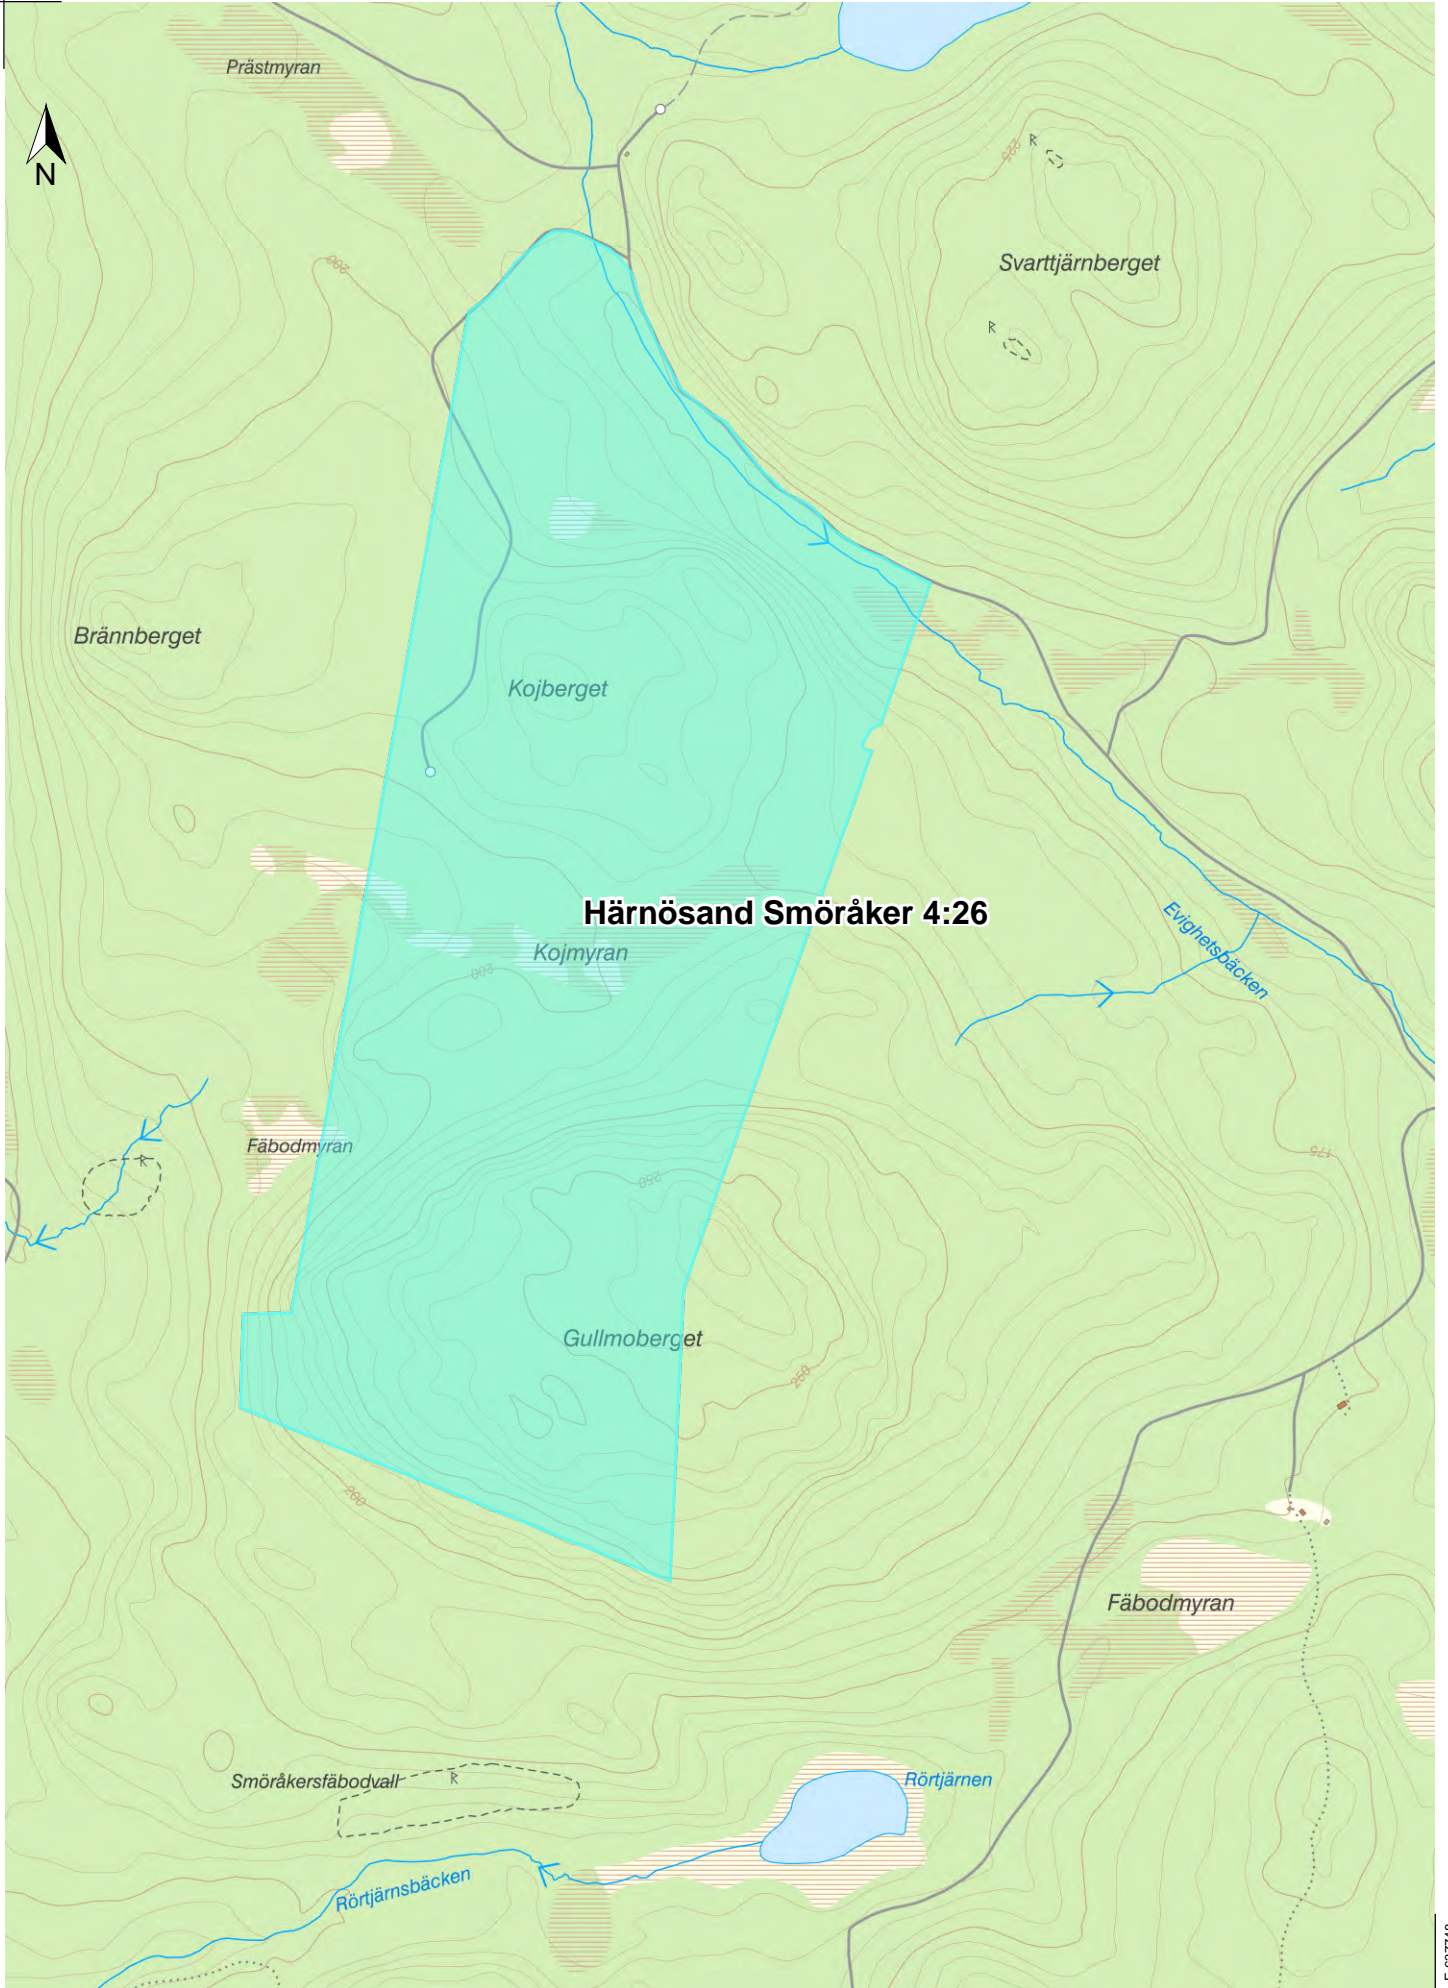

### Härnösand

### Sundsvall

### Timrå

### Härnösand Smöråker 4:26

Skala 1:30 000, SWEREF 99 TM, RH 2000.

LANTMÄTERIET

**Härnösand Smöråker 4:26**