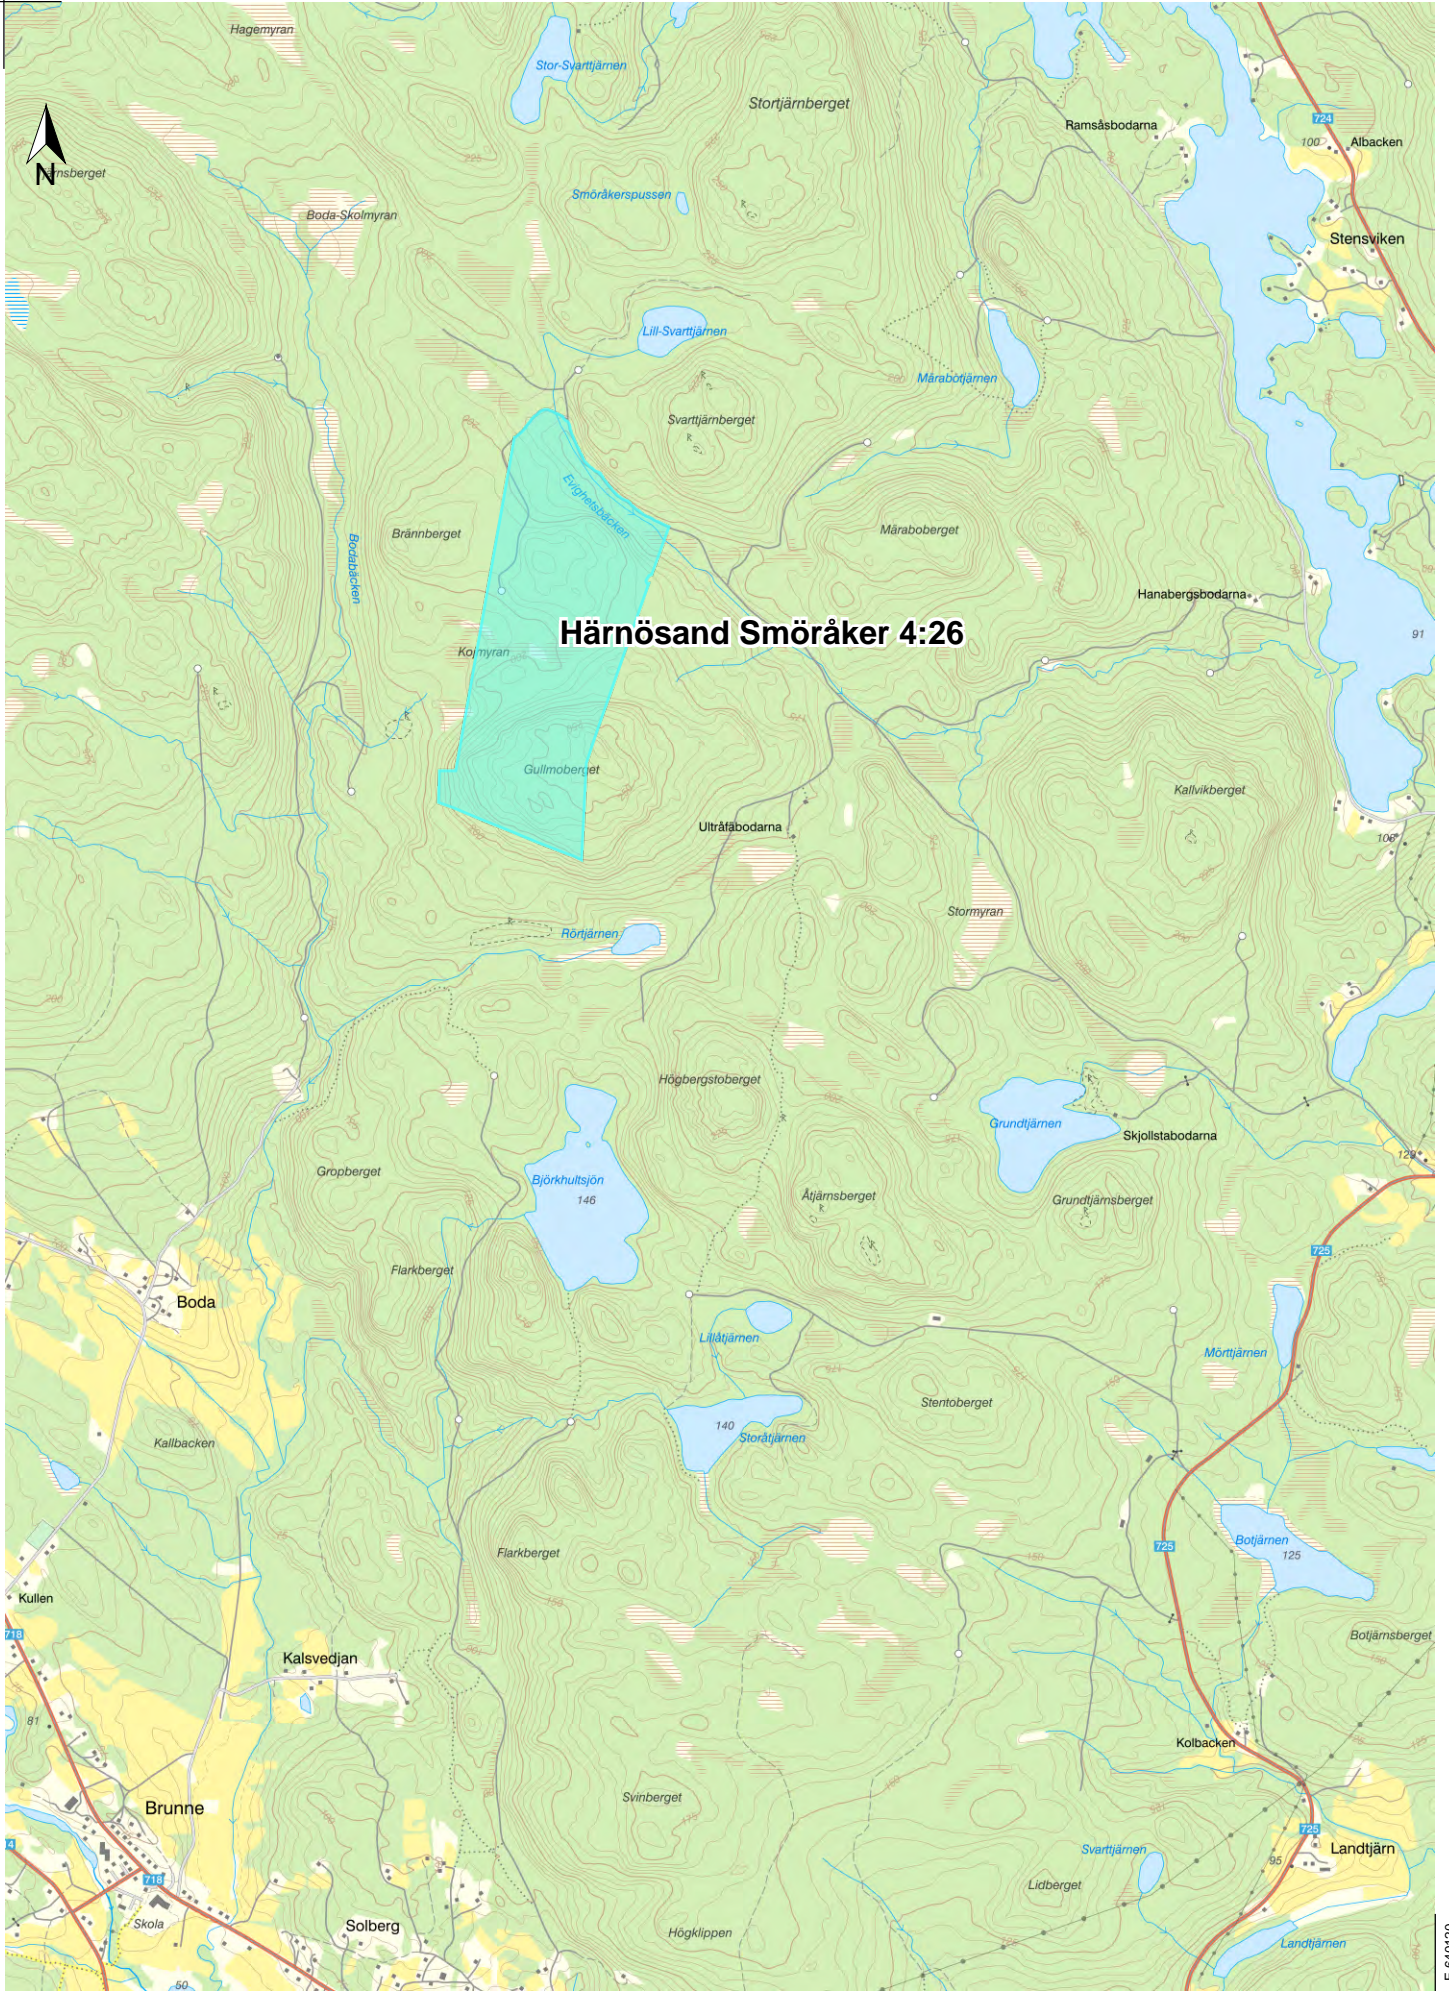

### Härnösand Smöråker 4:26

### Härnösand

### Sundsvall

### Härnösand Smöråker 4:26

Skala 1:30 000, SWEREF 99 TM, RH 2000.

LANTMÄTERIET

**Härnösand Smöråker 4:26**