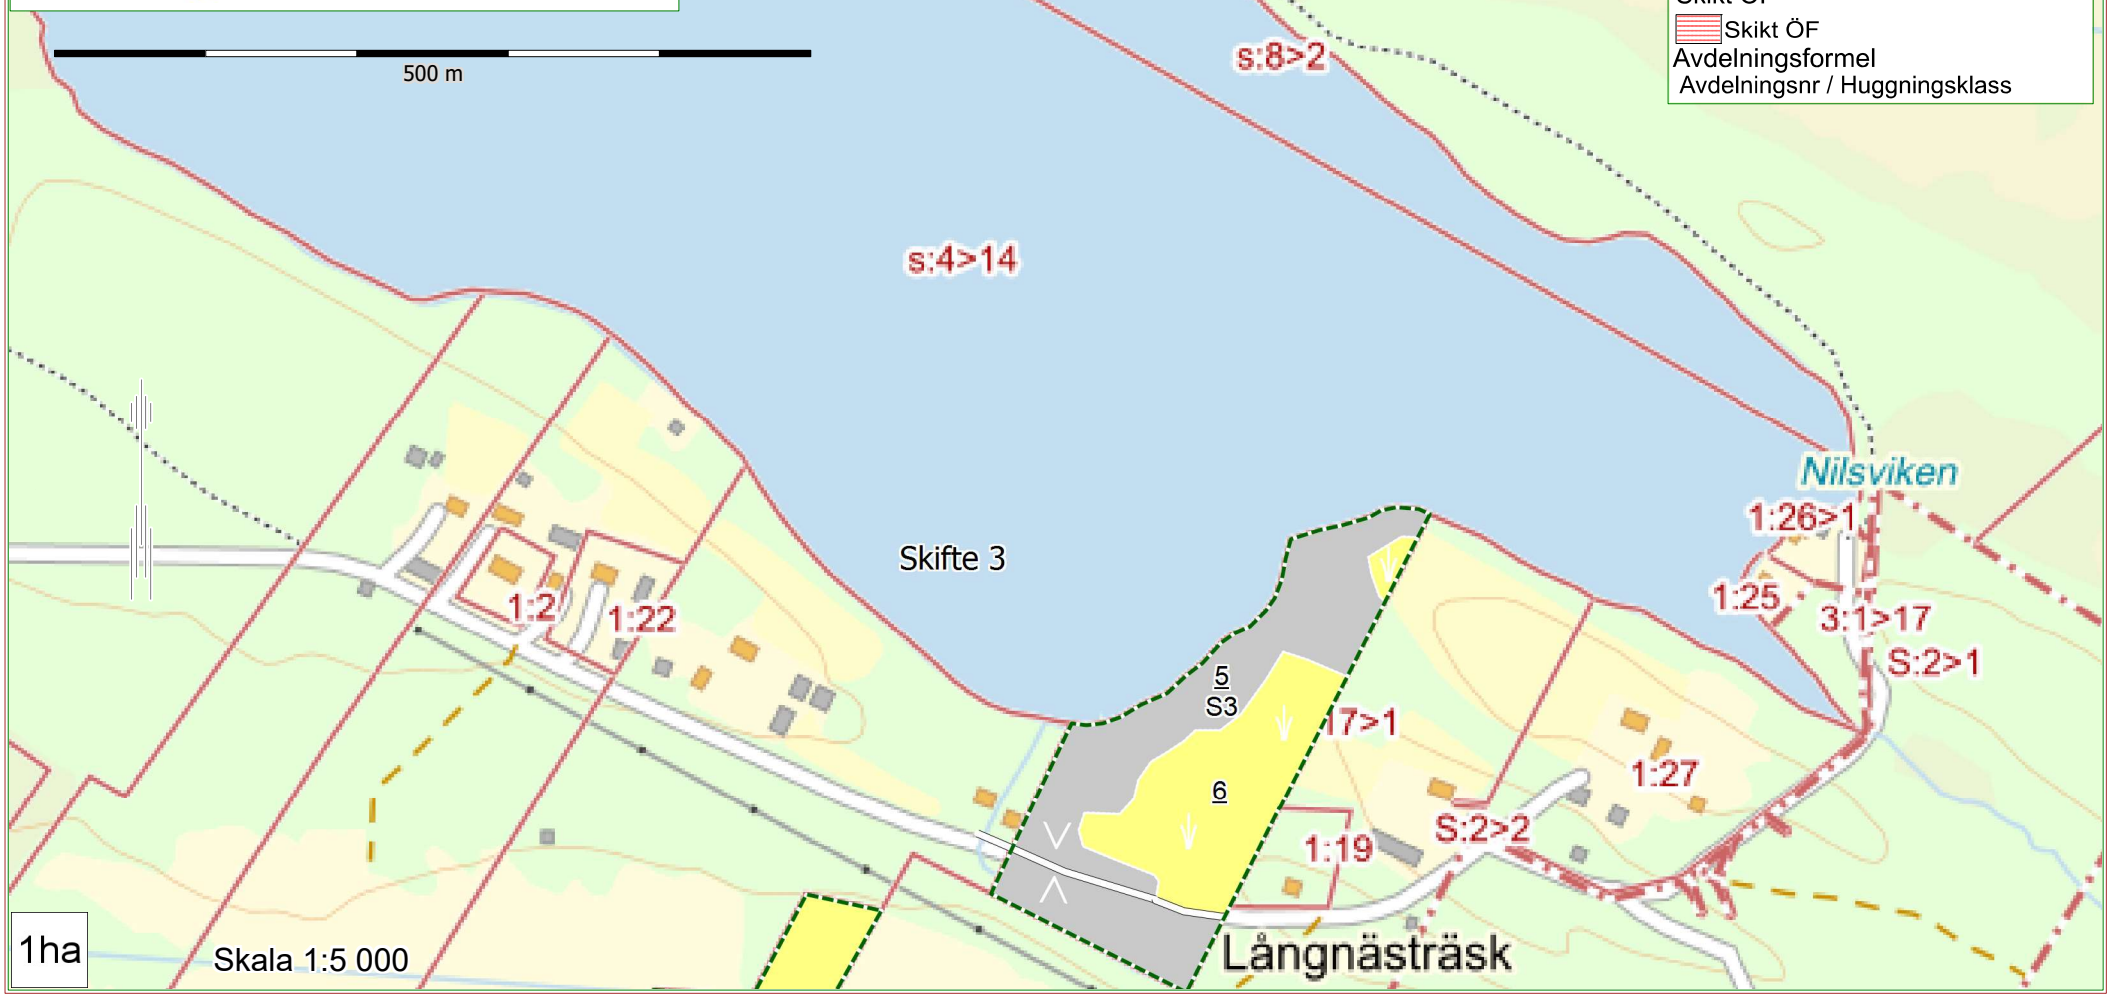

# Skogsbruksplan

Plannamn: Långnästräsk 1:17, 2:8, 2:20  
Församling: Jörn-Boliden  
Kommun: Skellefteå  
Län: Västerbottens län  
Upprättad år: 2018  
Utskriftsdatum: 2024-03-26

- Ägoslag
  - Myr
  - Vatten
  - Inägomark
  - Berg/Imp
  - Övrig landareal
- Huggningsklass
  - Kalmark/föryngring
  - Röjningsskog
  - Gallringsskog
  - Föryngringsavv-skog
  - Lågproduktiv skog
- Skikt ÖF
  - Skikt ÖF
- Avdelningsformel
  - Avdelningsnr / Huggningsklass

1ha Skala 1:5 000