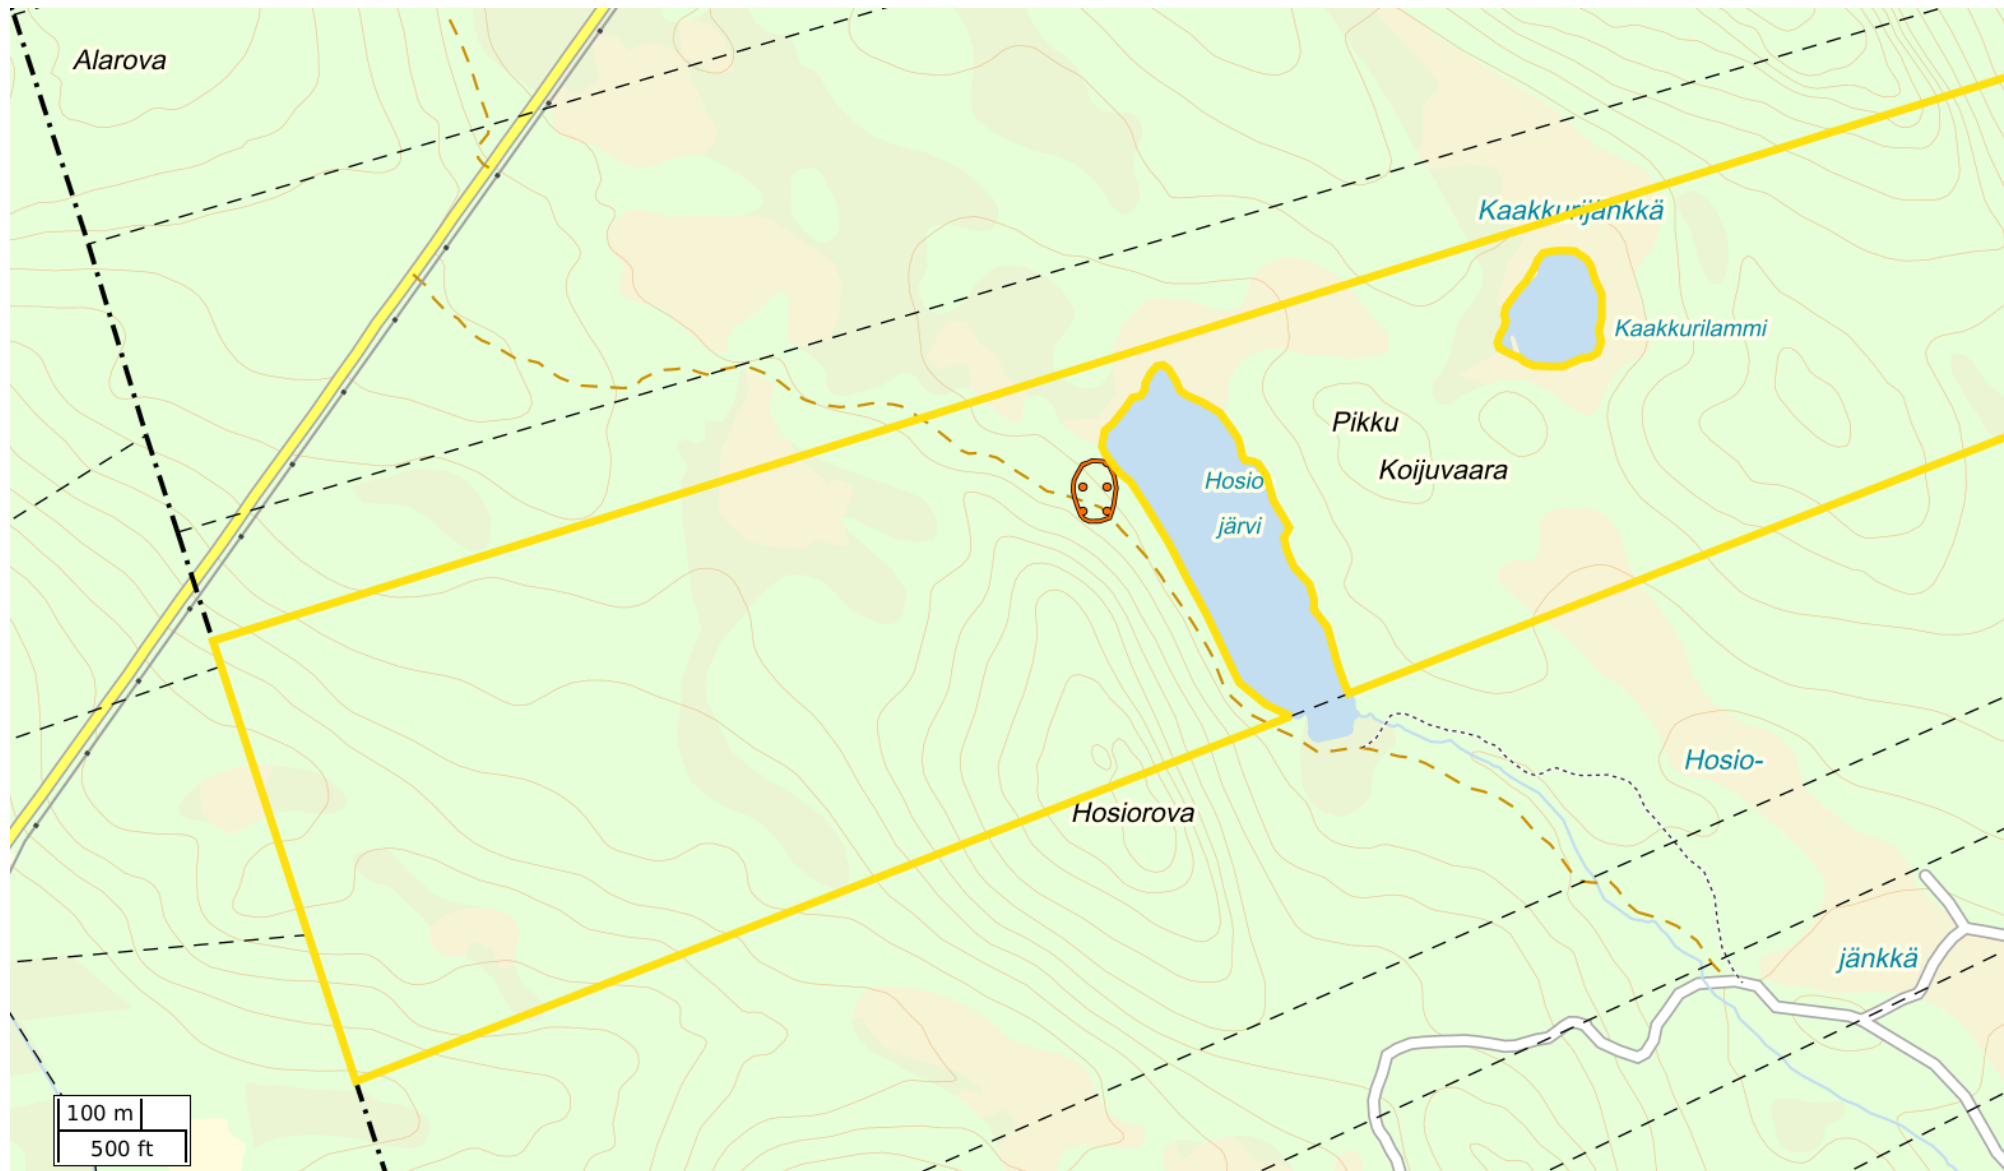

Kartutskrift

Fornlämning Koivukylä 18:12

2024-04-16 15:23

Norra Skogsägarna

Skala: ~1:8977