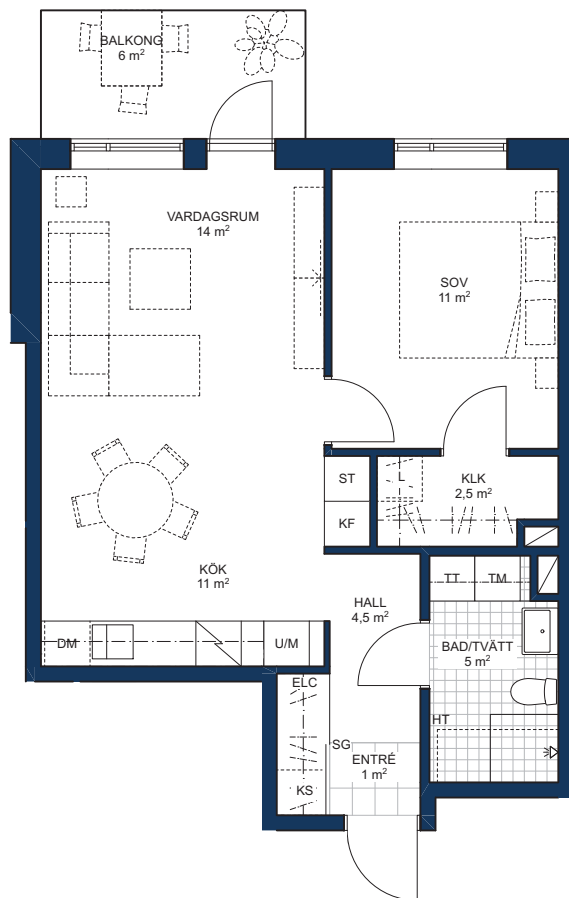

HSB BRF IDROTTSPARKEN, NYKVARN

2 ROK, 51 kvm

HUS: G

PLAN: 1

LGH NR: 58

LANTMÄTERINUMMER: 1102

L	Linneskåp	TM	Tvättmaskin
ST	Städsåp	TT	Torktumlare
KS	Källsortering		Plats för badkar
	Schakt		Spis
	Skjutdörrs-garderob med klädstång	DM	Diskmaskin
	Elcentral	U/M	Högsåp med ugn och mikro
	Väggsåp	KF	Kyl/frys
			Handdukstork

Rumshöjd = 2 500 BH Bröstningshöjd fönster = 700
Höjder gäller där ej annat anges.

OBS! Kvadratmeter i rummen utgör inte hela bostadsytan. Rätt till ändringar förbehålles.
Ovanstående lägenhetsritning går ej att förändra utöver det som redovisas.