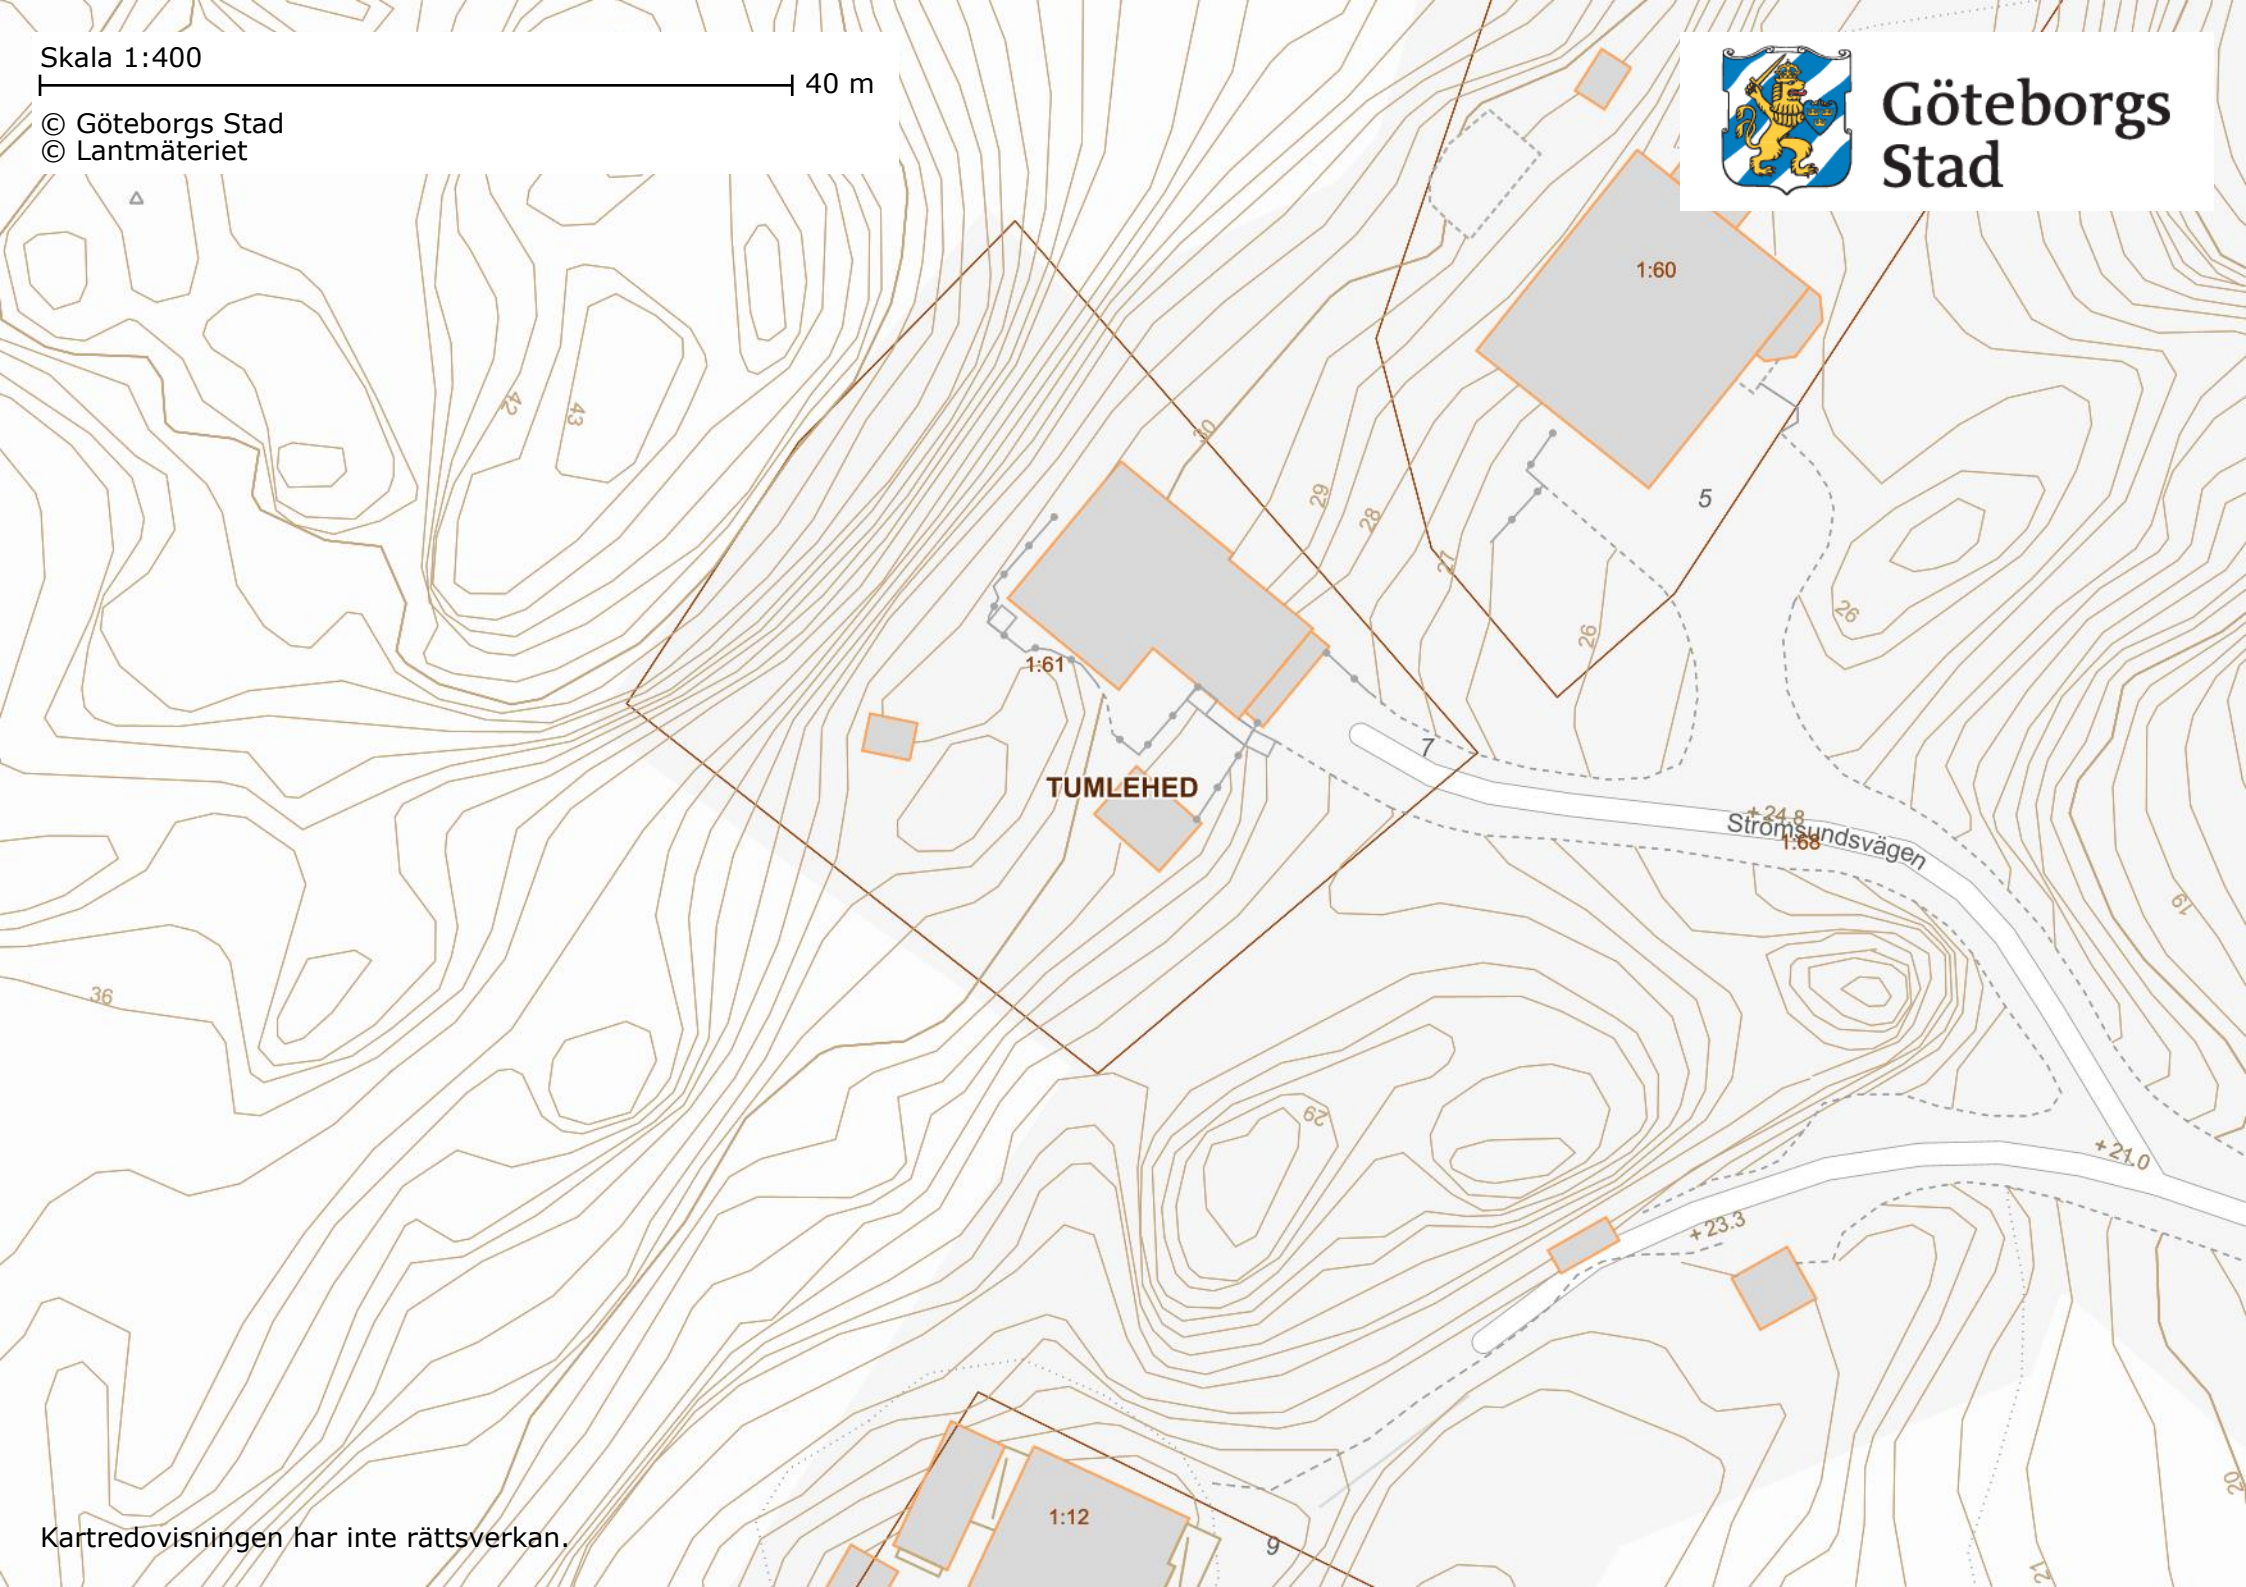

Skala 1:400

40 m

© Göteborgs Stad
© Lantmäteriet

Göteborgs
Stad

Kartredovisningen har inte rättsverkan.