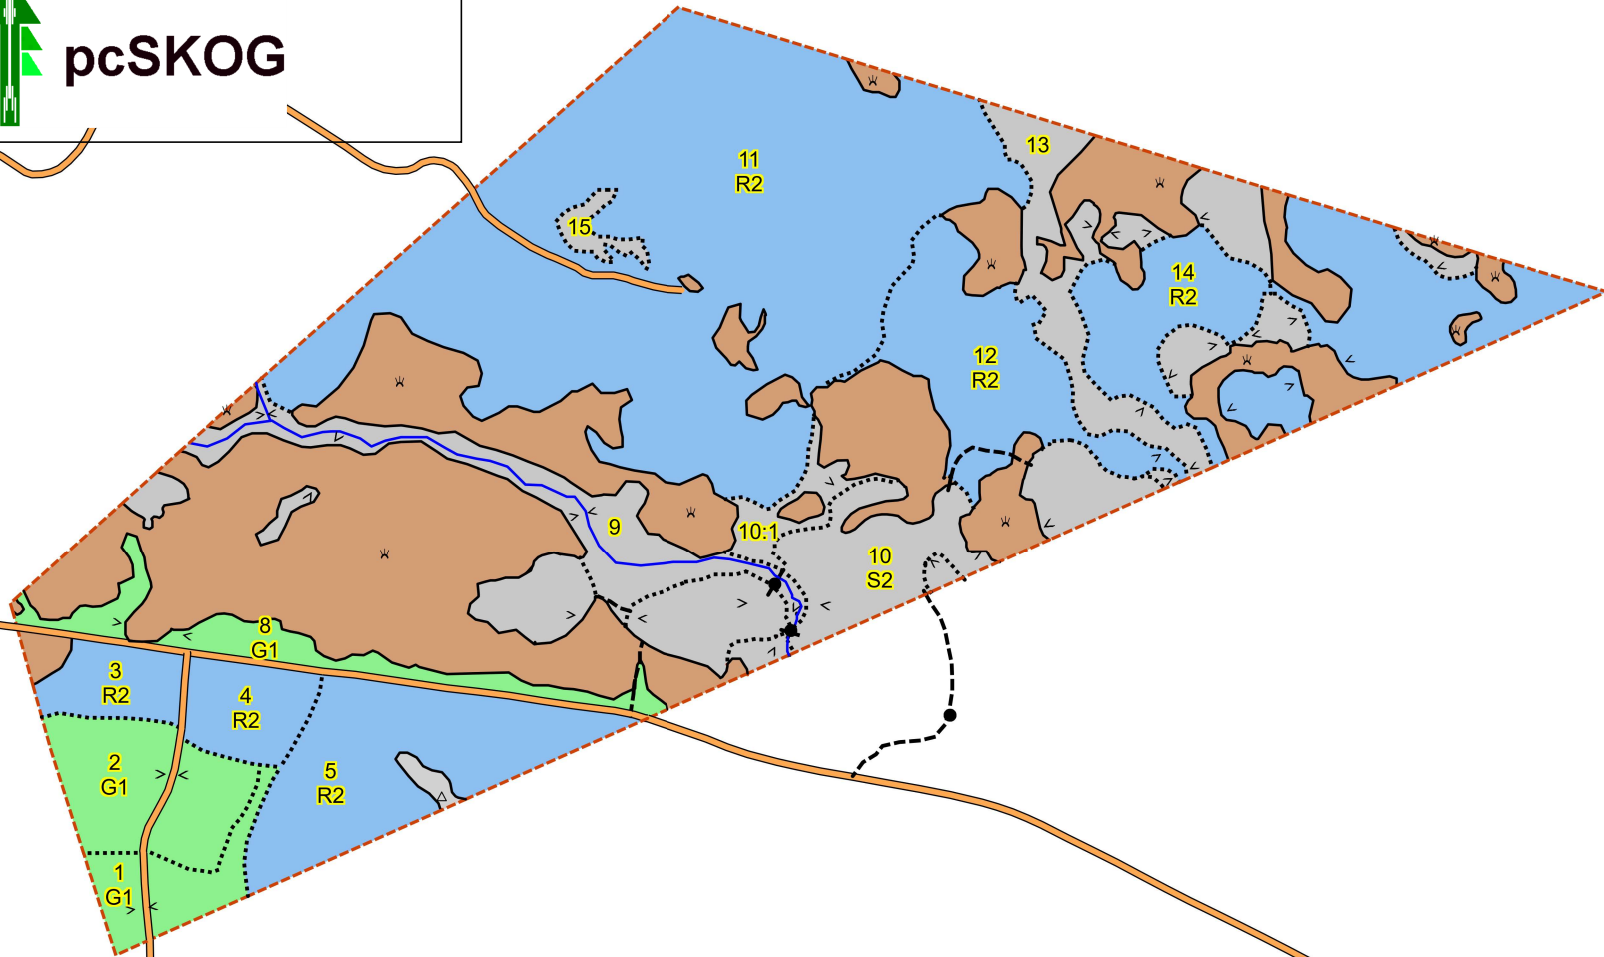

SKOGSKARTA

Plan Sandås 1:25
Församling Lycksele
Kommun Lycksele
Län Västerbottens län
Planen avser 2022 - 2031
Planläggare S Nilsson, rev Nils Lundgren
Utskriftsdatum 2022-05-23

Huggningsklass

- Röjningsskog
- Gallringsskog
- Föryngringsavv-skog

pcSKOG

1:10000
0,5 km