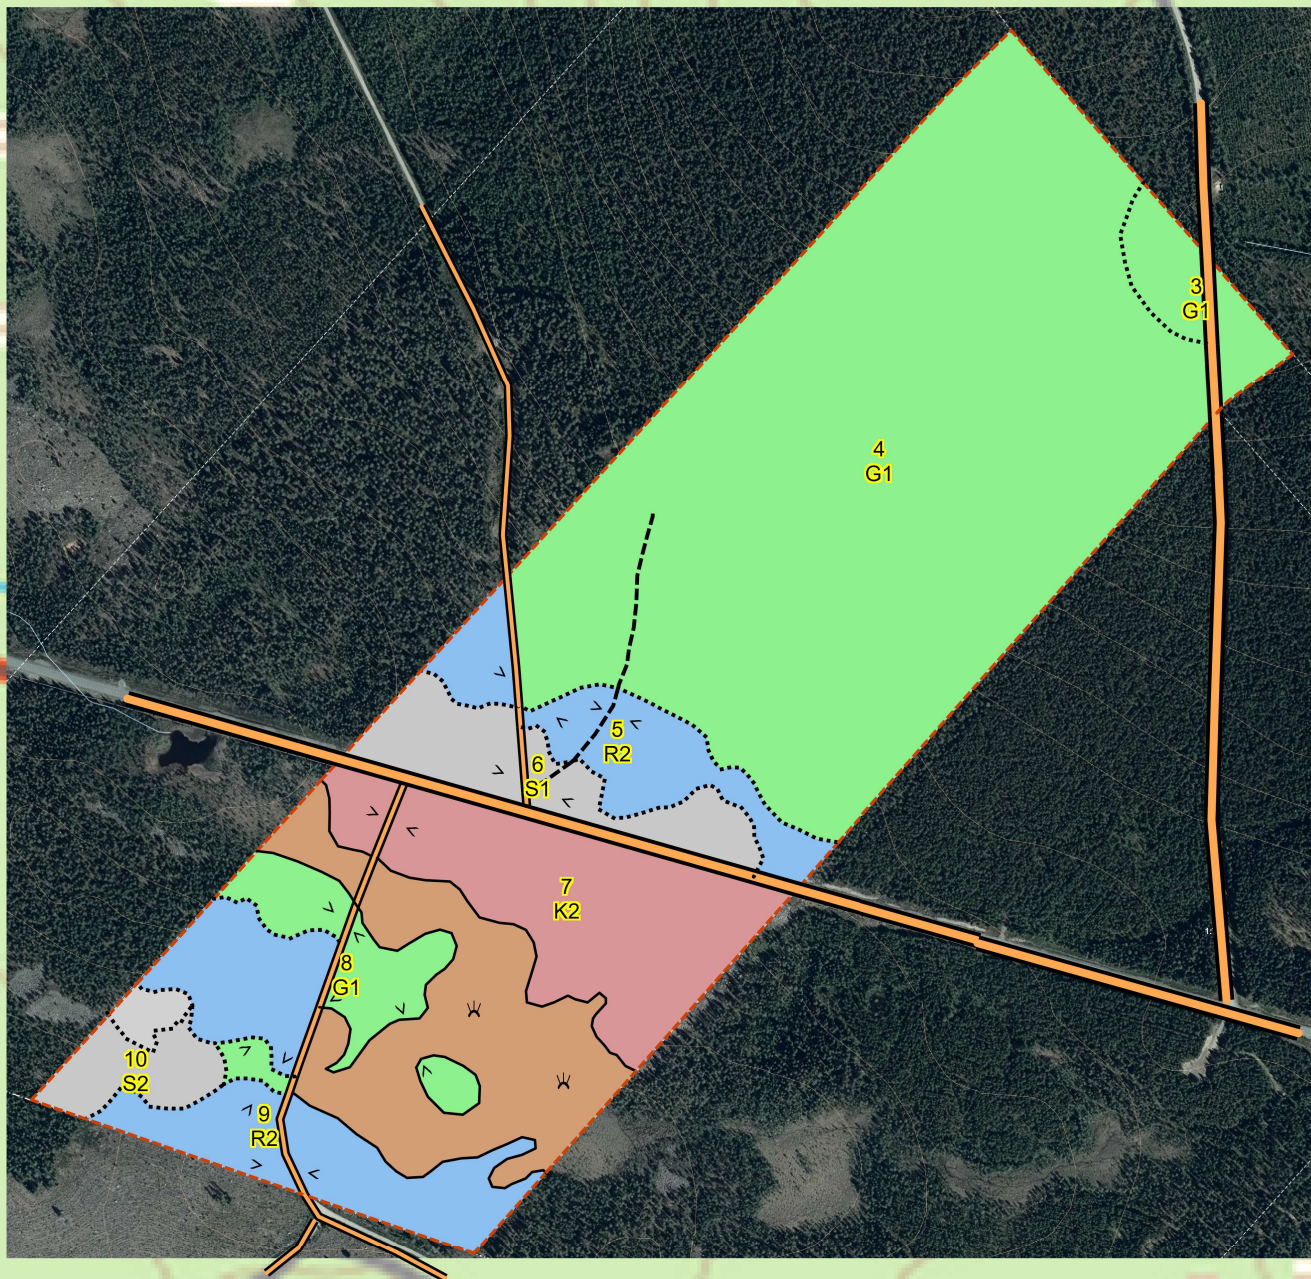

SKOGSKARTA

Plan
Församling
Kommun
Län
Planen avser
Planläggare
Utskriftsdatum

Aspliden 1.12
Malå
Malå
Västerbottens län
2021 - 2030
Håkan Sikström
2021-08-30

Huggningsklass

-  Kalmark/föryngring
-  Röjningsskog
-  Gallringsskog
-  Föryngringsavv-skog

pcSKOG

1:8000

400 m