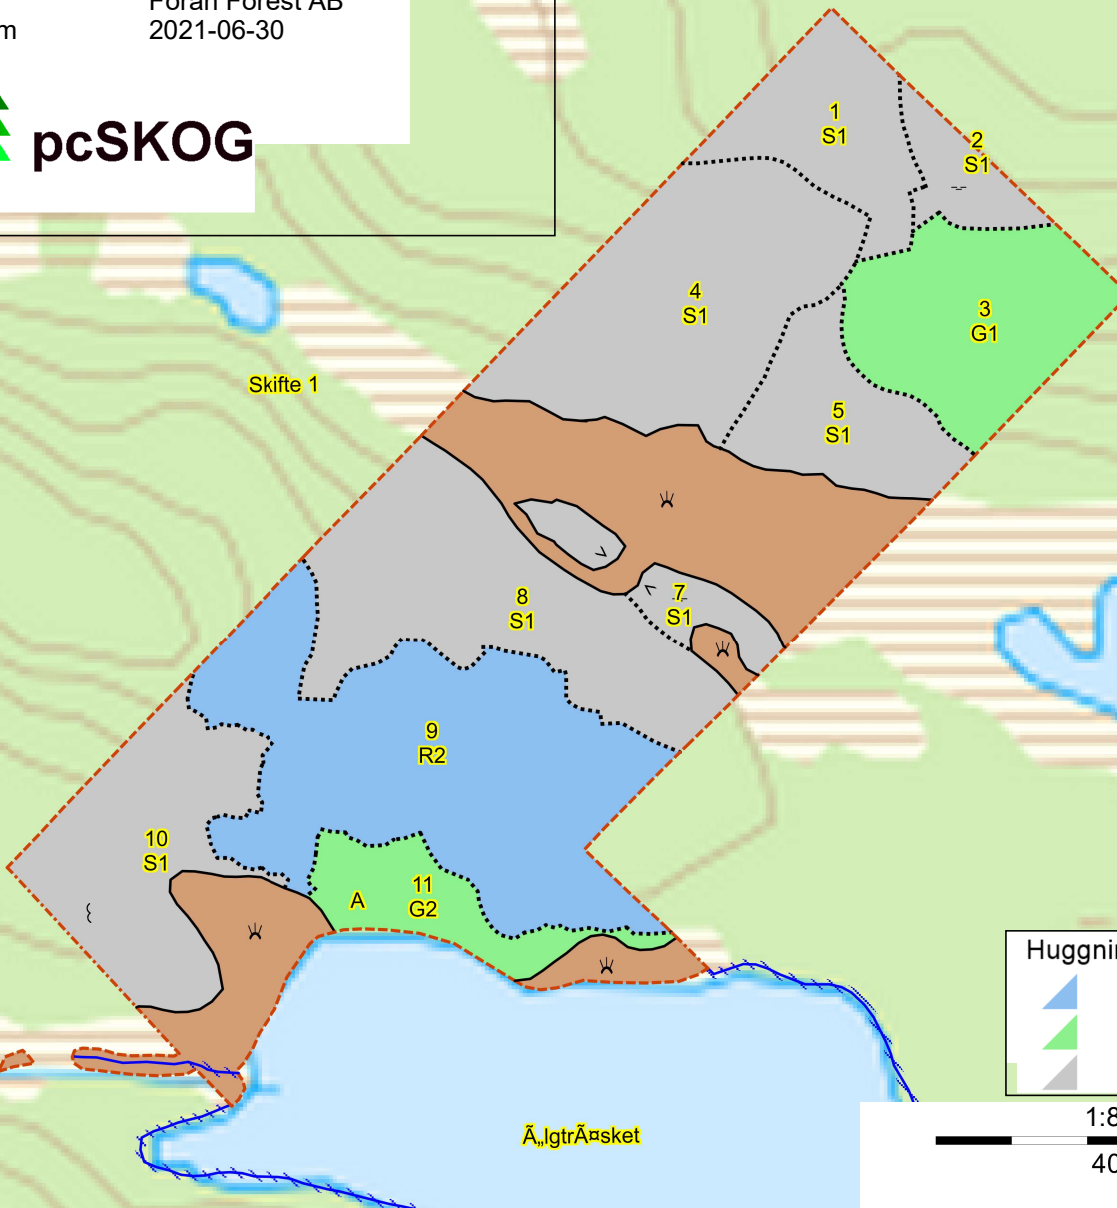

SKOGSKARTA

Plan Umgränsele 2:28
Församling Lycksele
Kommun Lycksele
Län Västerbottens län
Planen avser 2020 - 2029
Planläggare Foran Forest AB
Utskriftsdatum 2021-06-30

pcSKOG

Huggningsklass

- Röjningsskog
- Gallringsskog
- Förnygringsavv-skog