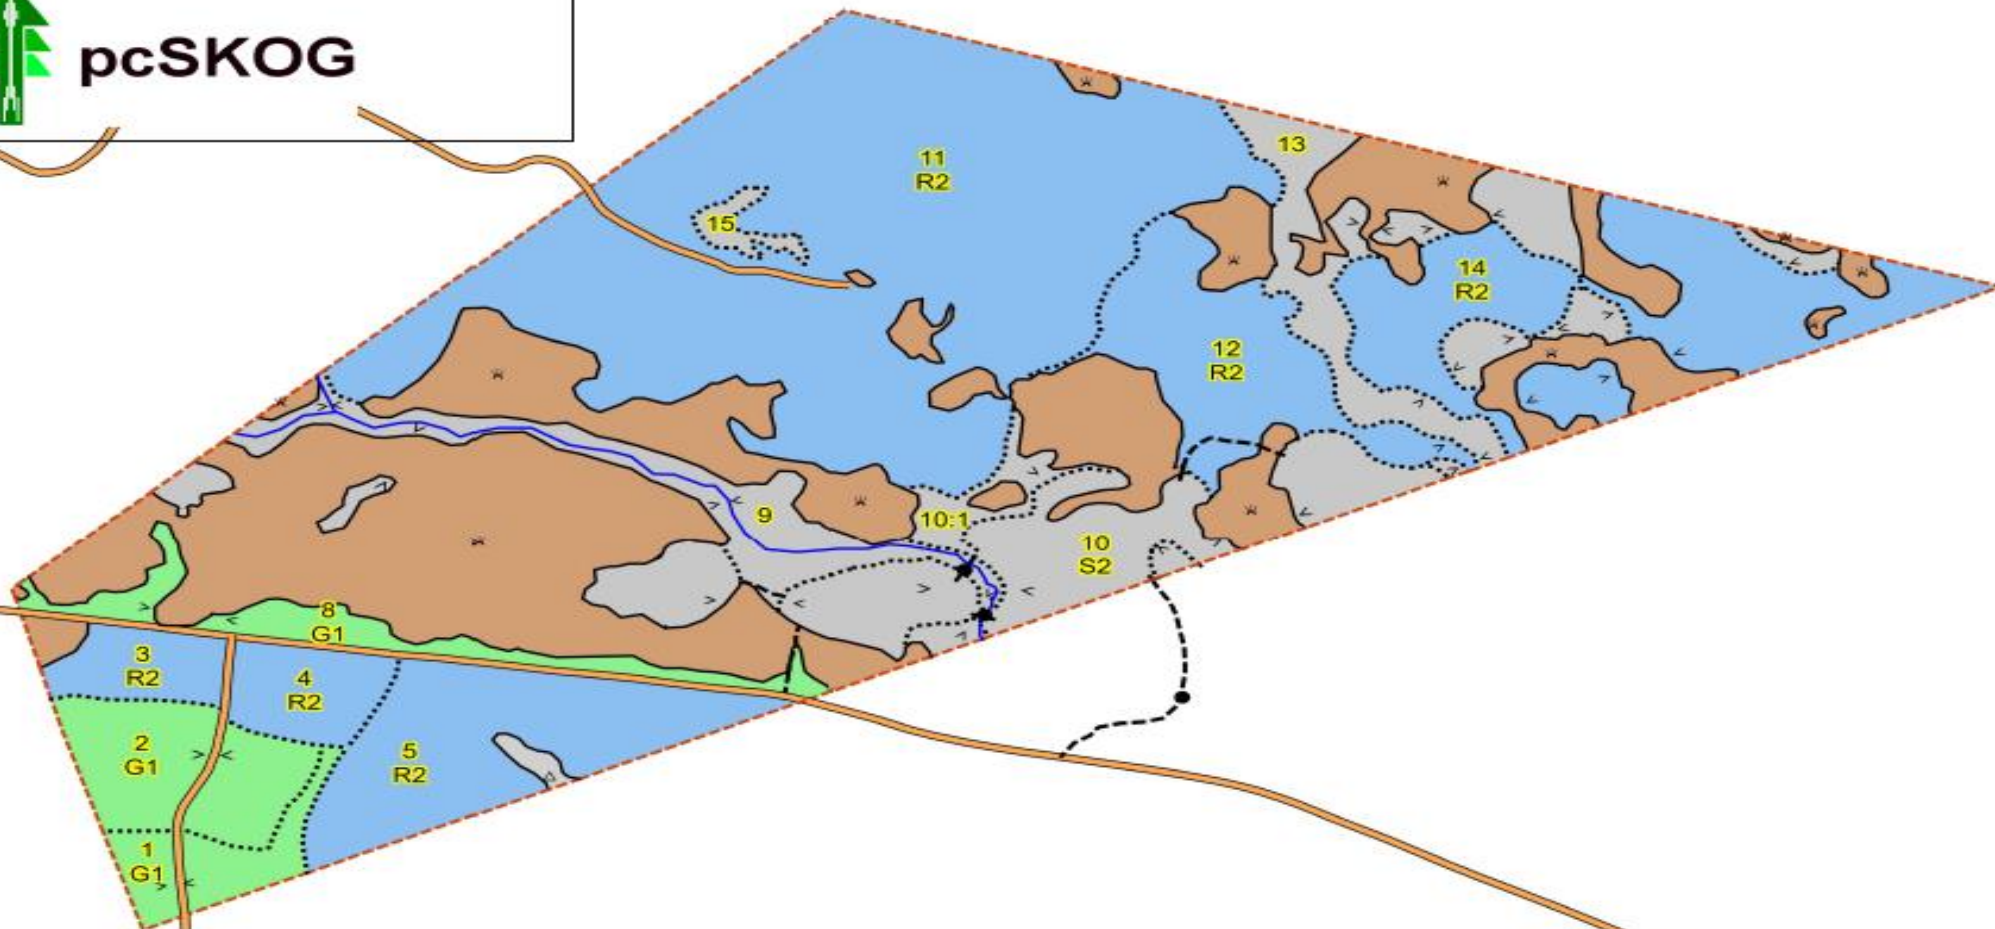

SKOGSKARTA

Plan
Församling
Kommun
Län
Planen avser
Planläggare
Utskriftsdatum

Sandås 1:25
Lycksele
Lycksele
Västerbottens län
2022 - 2031
S Nilsson, rev Nils Lundgren
2022-05-23

Huggningsklass

- Röjningsskog
- Gallringsskog
- Föryngringsavv-skog

pcSKOG