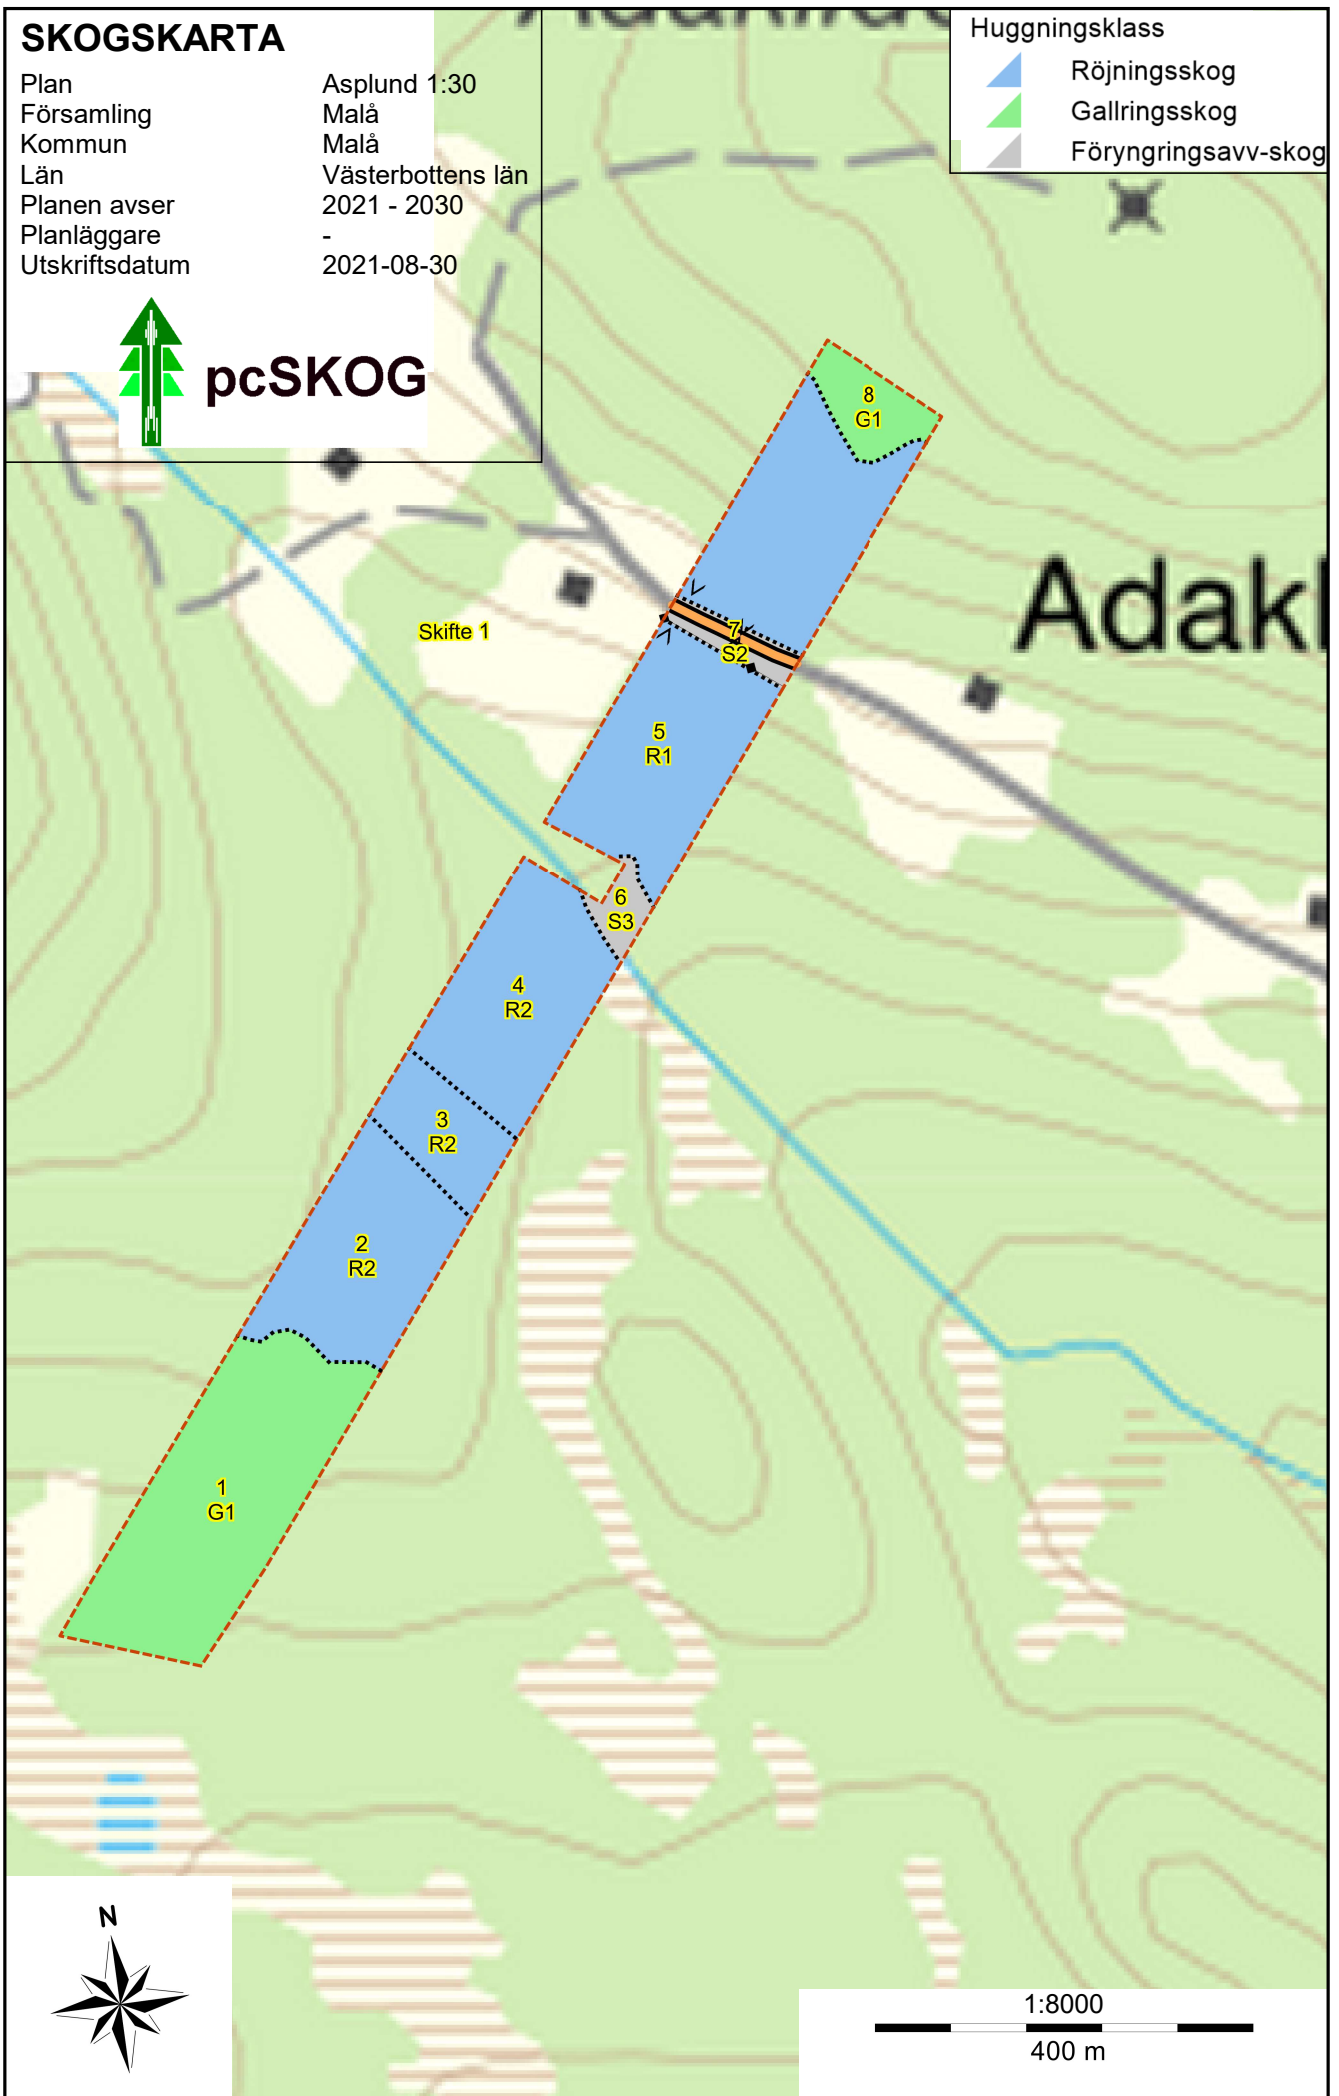

SKOGSKARTA

Plan Asplund 1:30
Församling Malå
Kommun Malå
Län Västerbottens län
Planen avser 2021 - 2030
Planläggare -
Utskriftsdatum 2021-08-30

Huggningsklass

-  Röjningsskog
-  Gallringsskog
-  Föryngringsavv-skog

pcSKOG

Adakl

Skifte 1