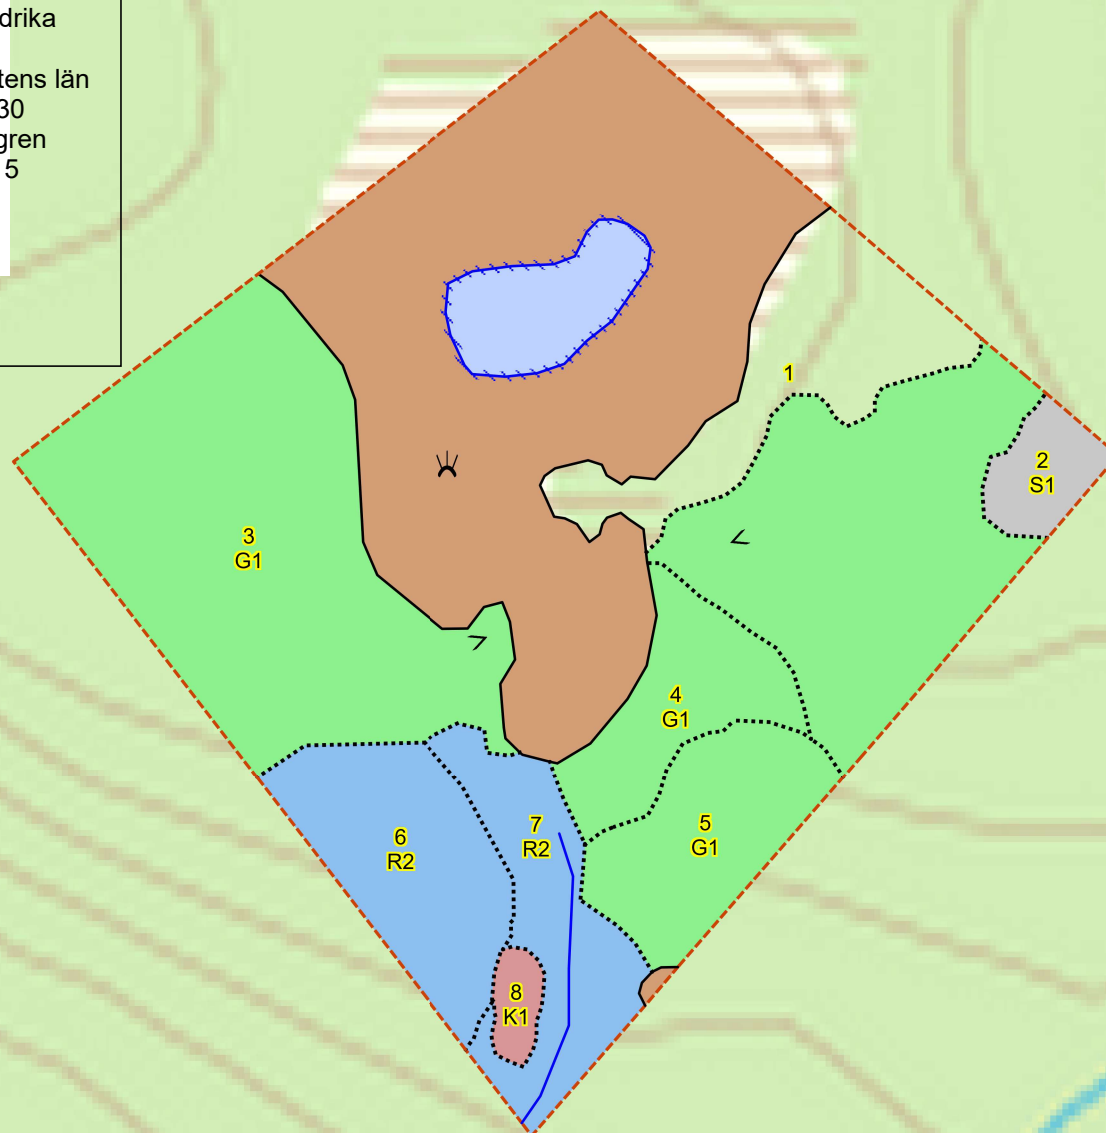

SKOGSKARTA

Plan VAKSJÖBERG 1:2
Församling Åsele-Fredrika
Kommun Åsele
Län Västerbottens län
Planen avser 2021 - 2030
Planläggare Nils Lundgren
Utskriftsdatum 2021-09-15

pcSKOG

Huggningsklass

-  Kalmark/föryngring
-  Röjningsskog
-  Gallringsskog
-  Föryngringsavv-skog

1:5000
250 m