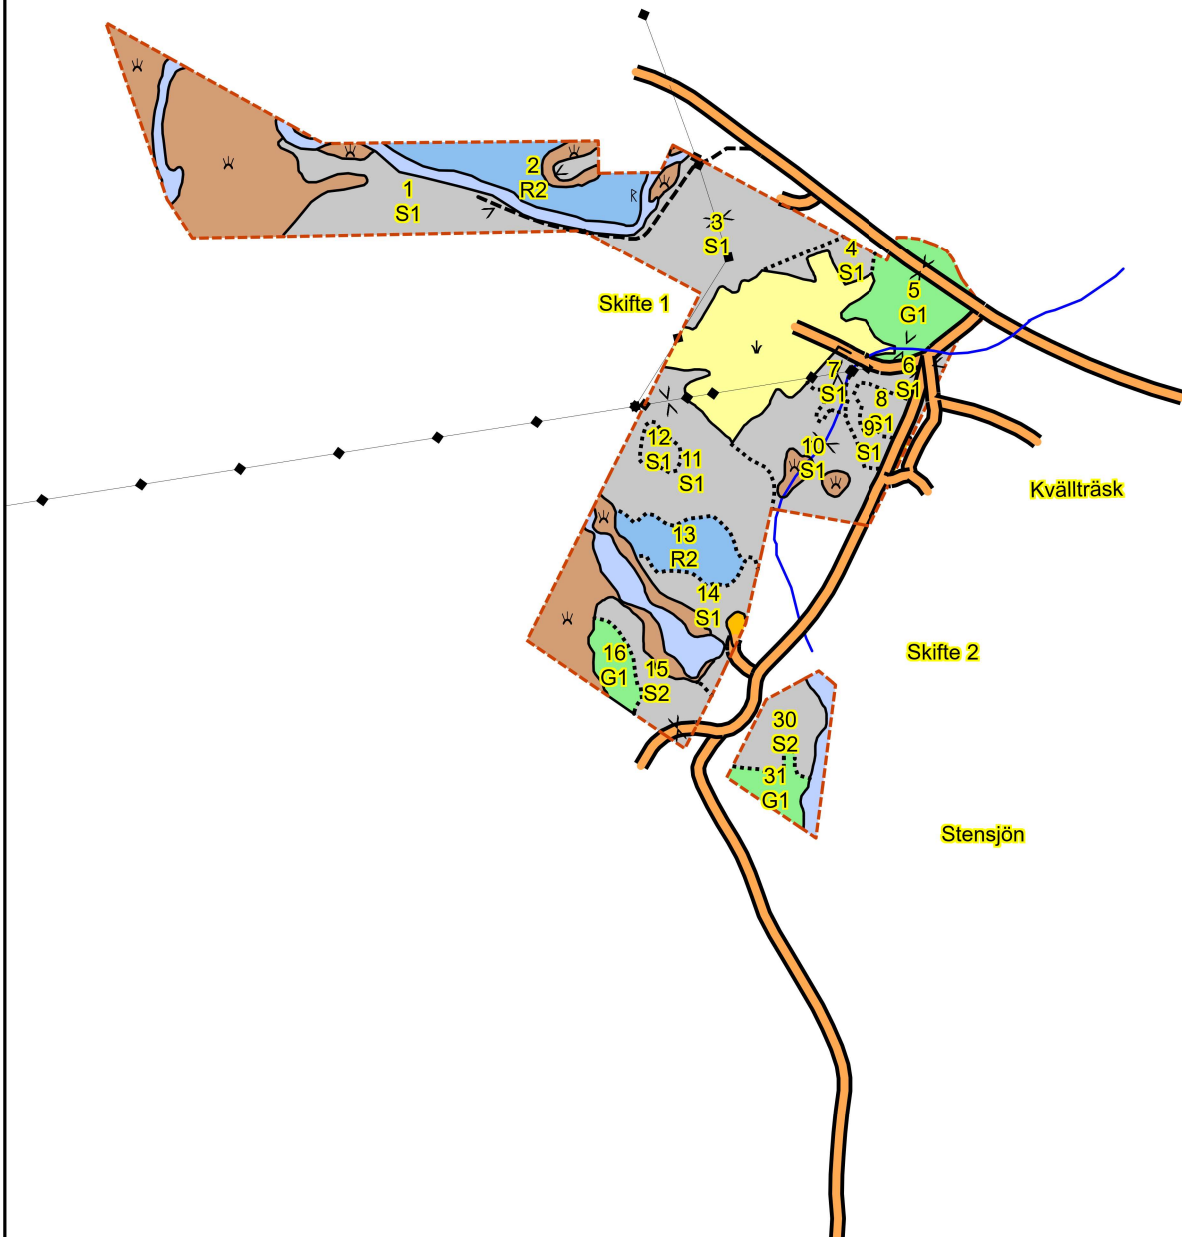

# SKOGSKARTA

Plan Kvällträsk 1:9  
Församling Åsele-Fredrika  
Kommun Åsele  
Län Västerbottens län  
Planen avser 2022 - 2031  
Planläggare -  
Utskriftsdatum 2022-06-13

pcSKOG

## Huggningsklass

Röjningsskog

Gallringsskog

Föryngringsavv-skog

1:10000

0,5 km