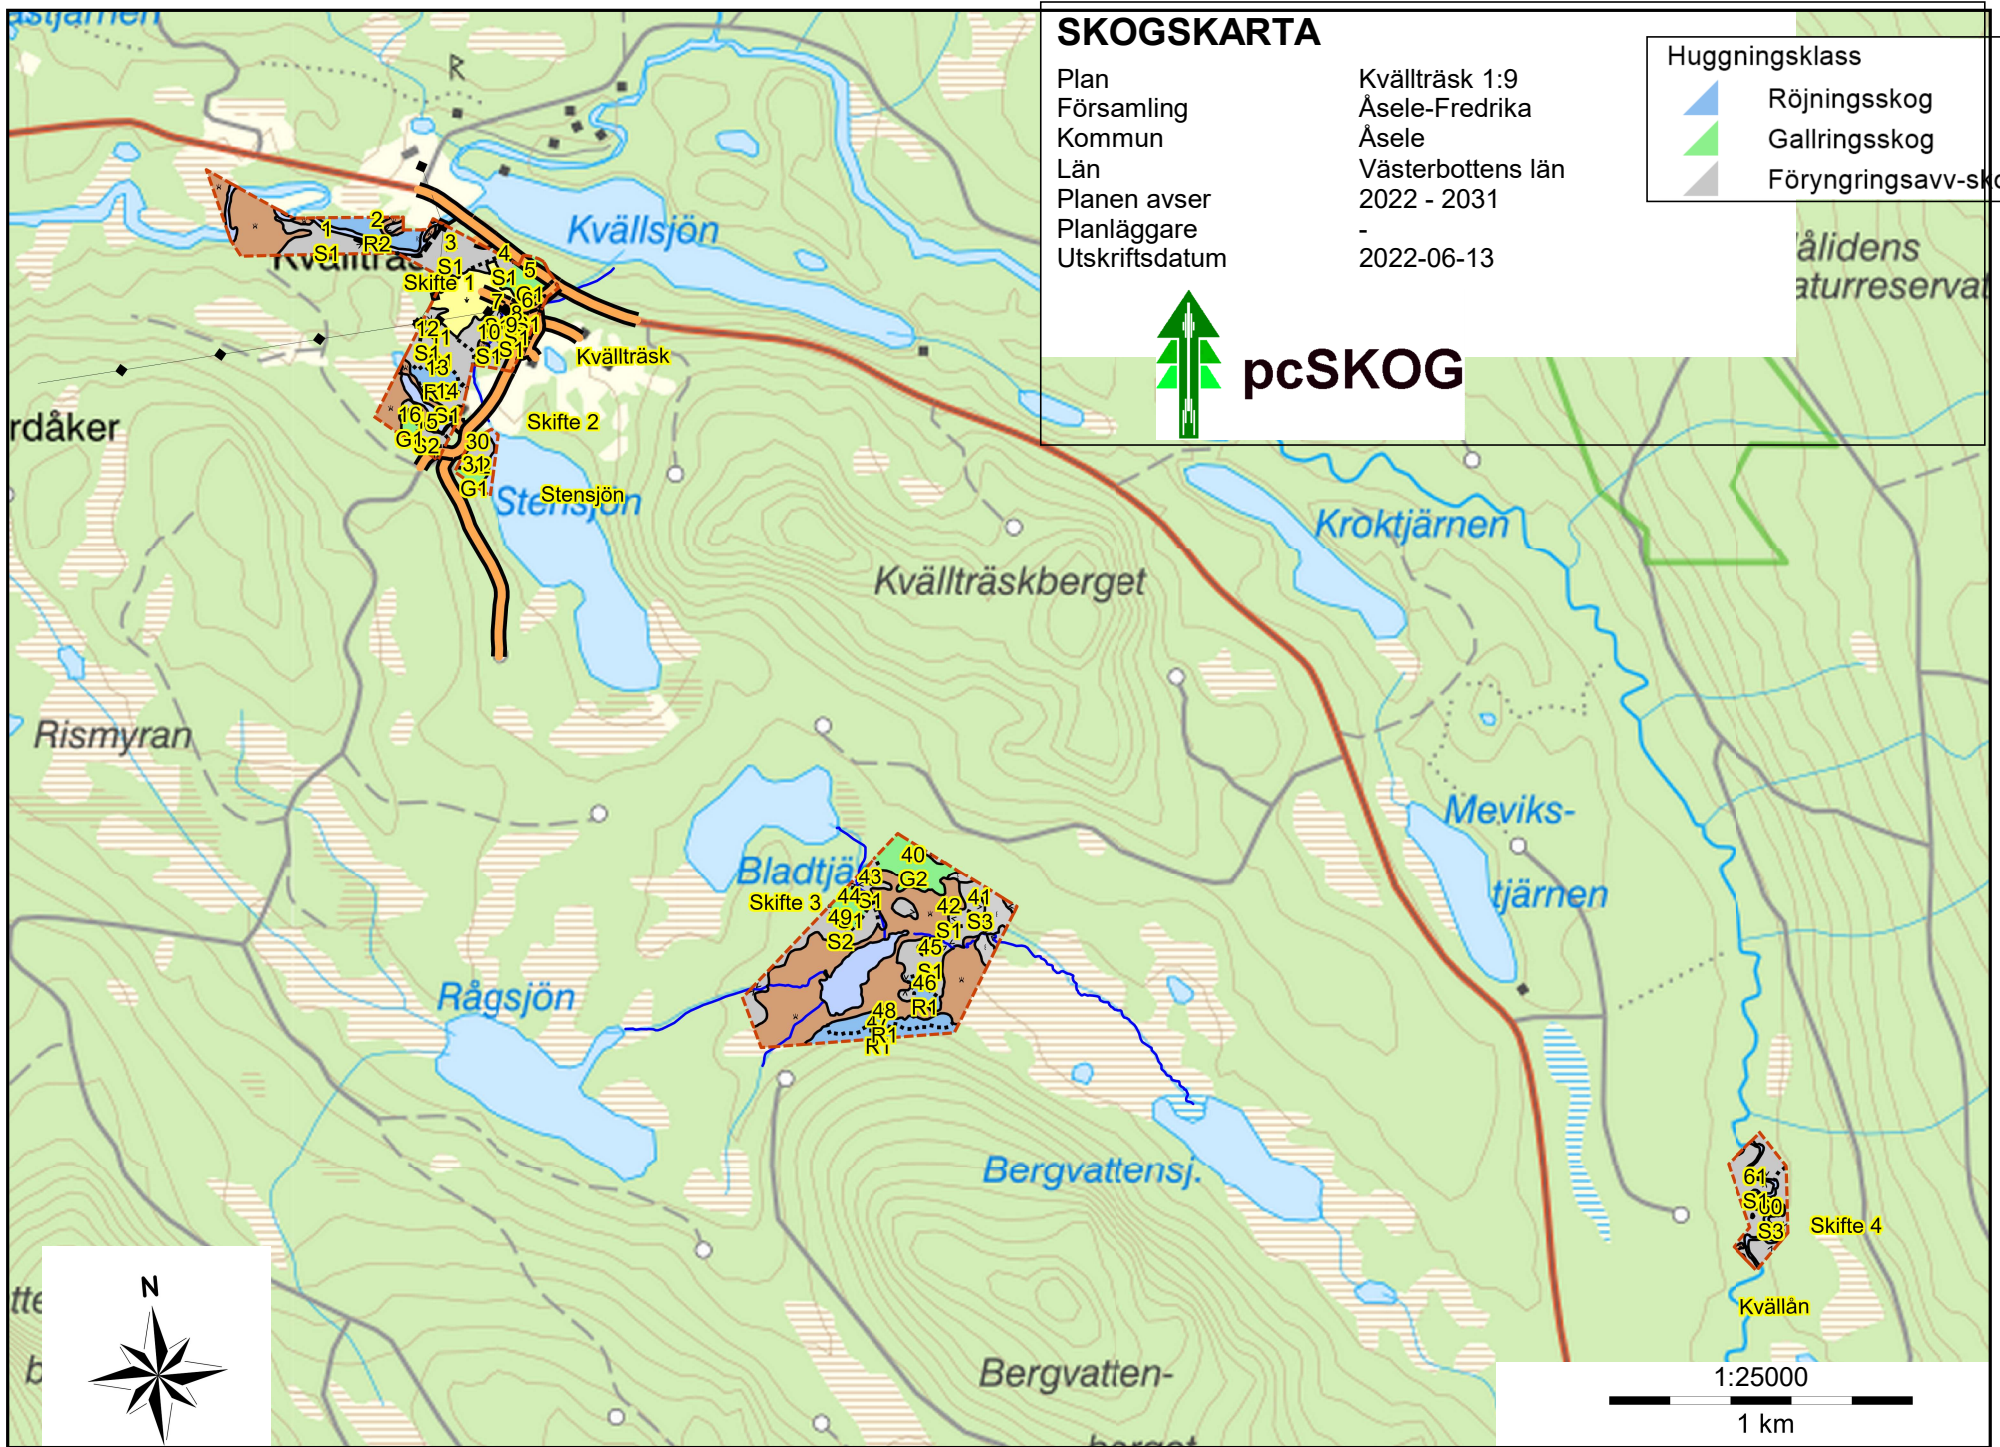

SKOGSKARTA

Plan
Församling
Kommun
Län
Planen avser
Planläggare
Utskriftsdatum

Kvällträsk 1:9
Åsele-Fredrika
Åsele
Västerbottens län
2022 - 2031
-
2022-06-13

Huggningsklass	
	Röjningsskog
	Gallringsskog
	Föryngringsavv-skog

pcSKOG

Ålidens naturreservat