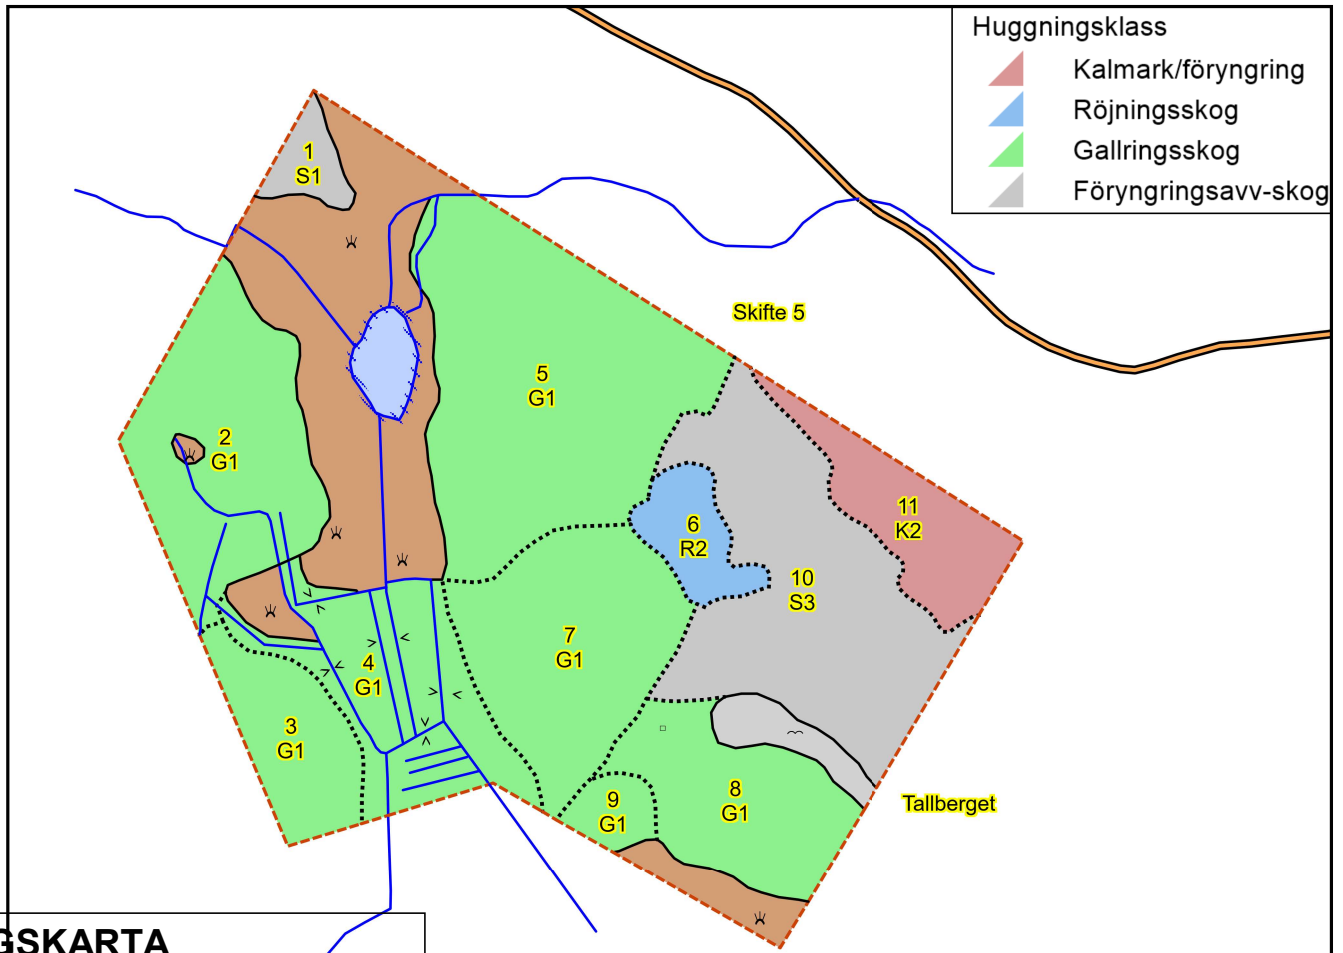

Huggningsklass	
	Kalmark/föryngring
	Röjningsskog
	Gallringsskog
	Föryngringsavv-skog

**SKOGSKARTA**

Plan	Vinliden 1:98
Församling	Lycksele
Kommun	Lycksele
Län	Västerbottens län
Planen avser	2021 - 2030
Planläggare	Håkan Sikström
Utskriftsdatum	2021-07-07

 **pcSKOG**