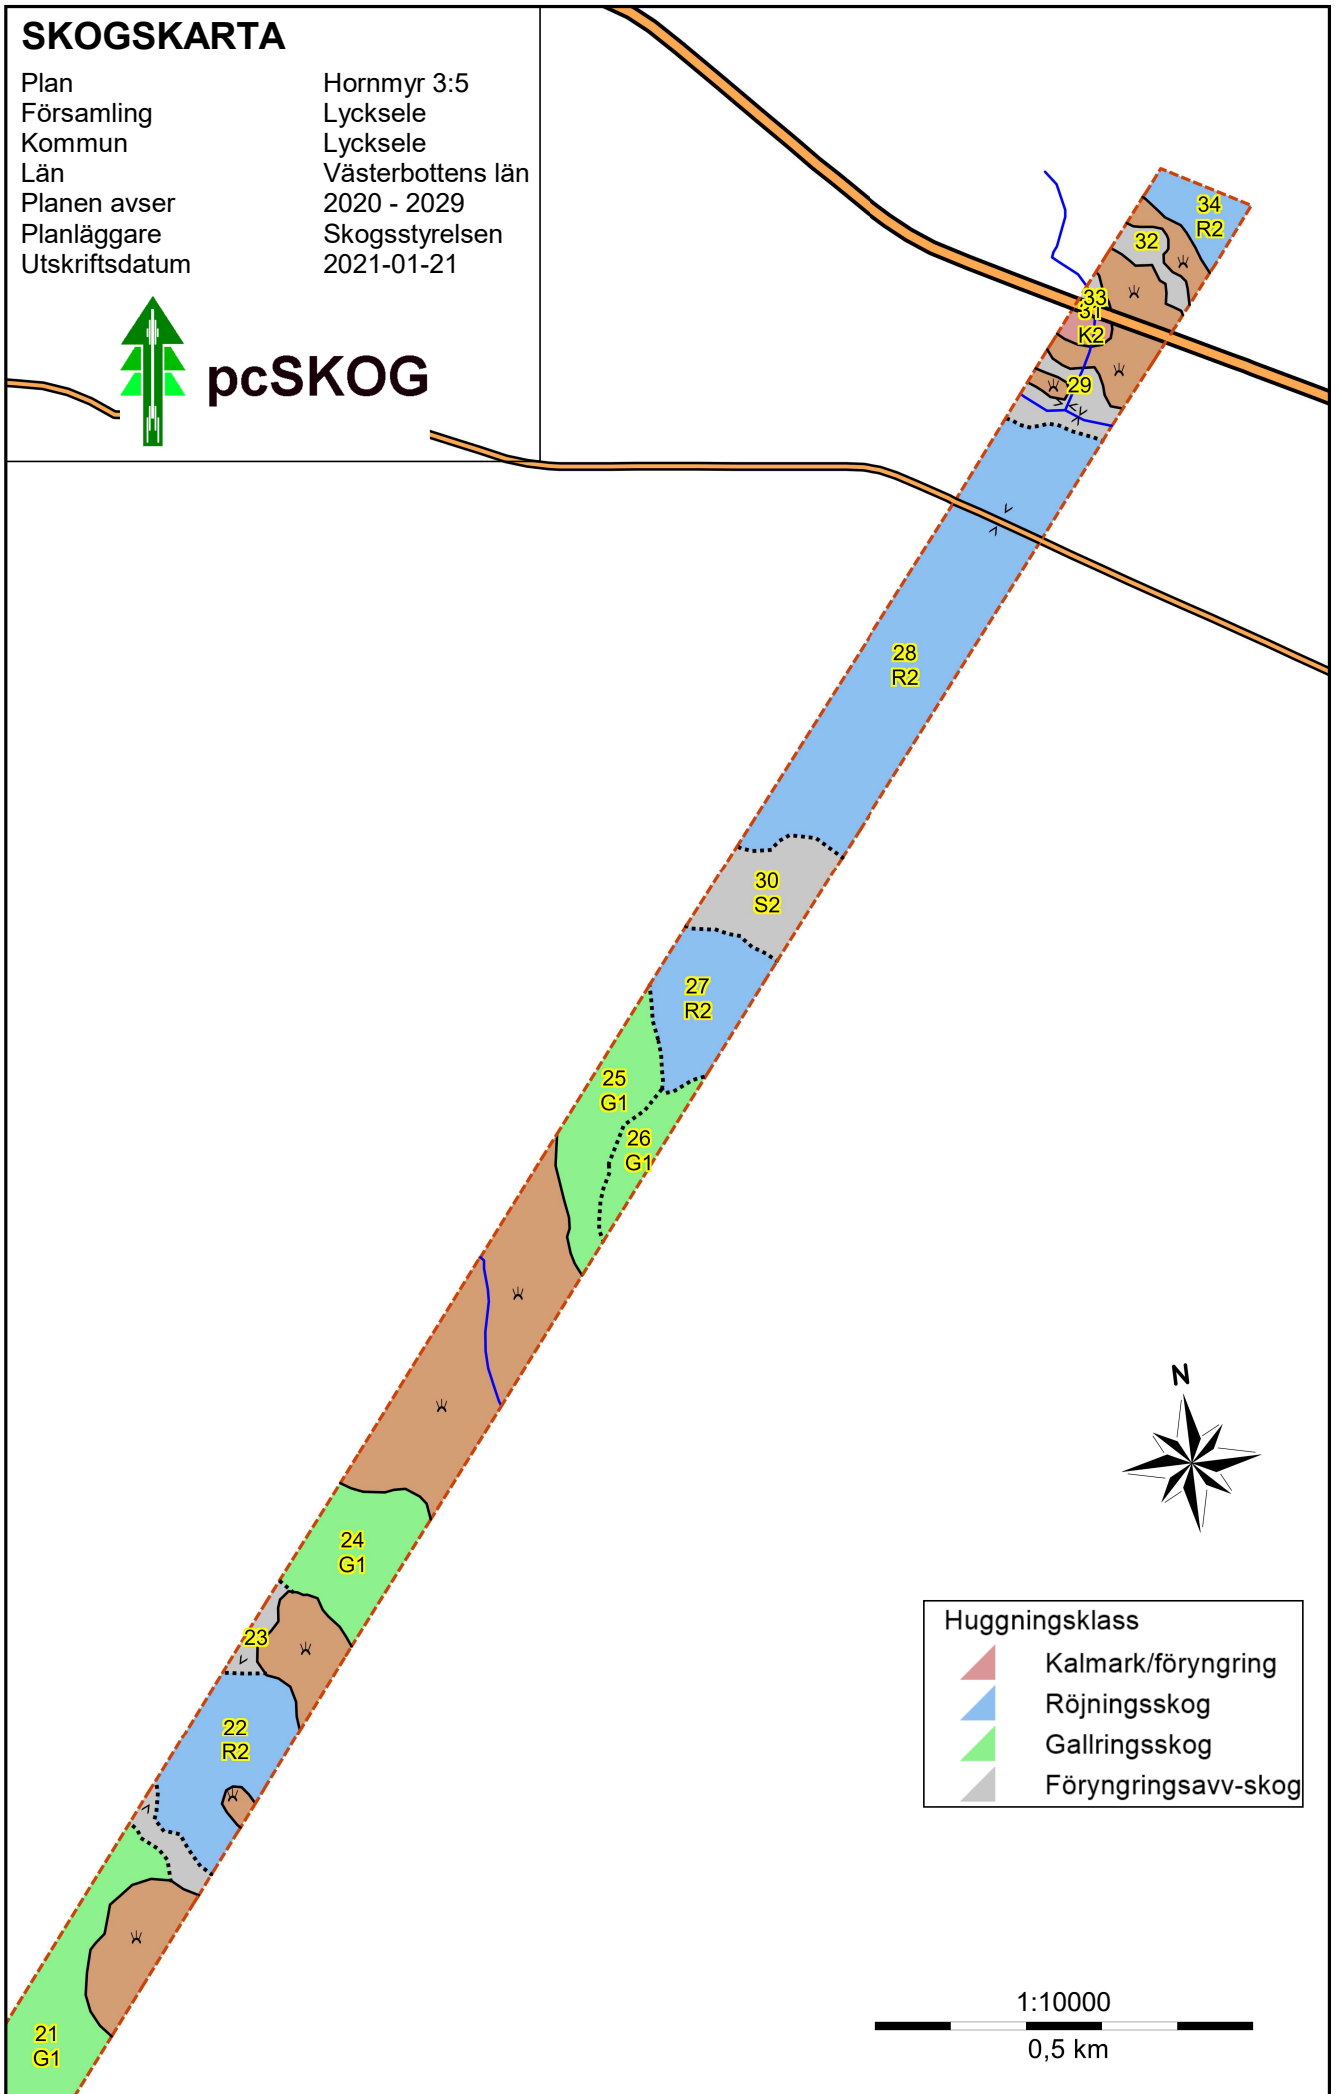

SKOGSKARTA

Plan
Församling
Kommun
Län
Planen avser
Planläggare
Utskriftsdatum

Hornmyr 3:5
Lycksele
Lycksele
Västerbottens län
2020 - 2029
Skogsstyrelsen
2021-01-21

pcSKOG

Huggningsklass

-  Kalmark/föryngring
-  Röjningsskog
-  Gallringsskog
-  Föryngringsavv-skog

1:10000

0,5 km