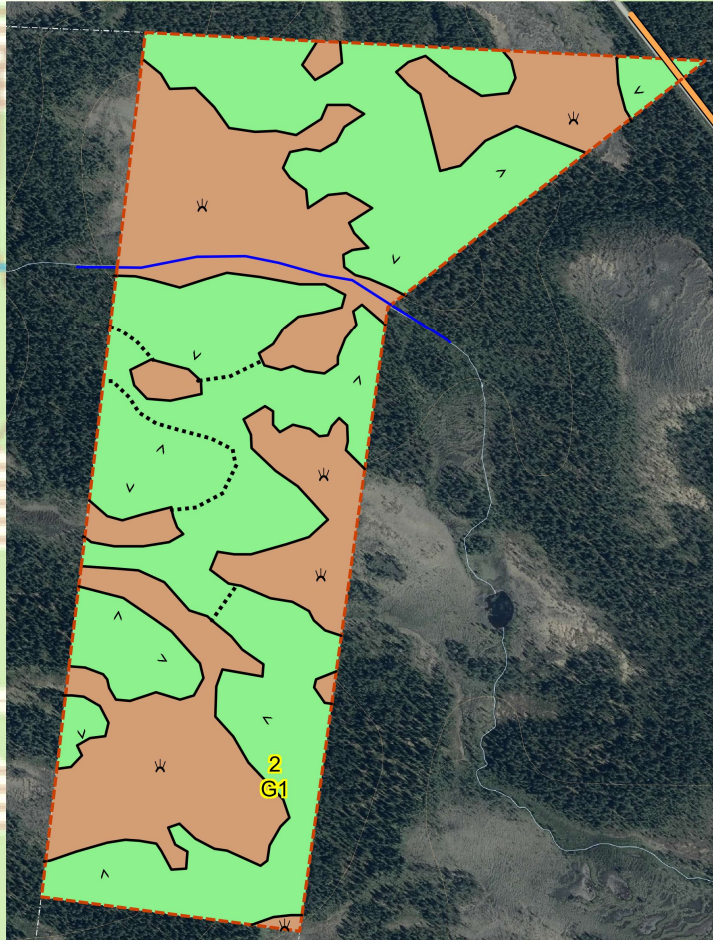

SKOGSKARTA

Plan
Församling
Kommun
Län
Planen avser
Planläggare
Utskriftsdatum

Kvorbeväre 2:3
Malå
Malå
Västerbottens län
2021 - 2030
Håkan Sikström
2021-06-18

Huggningsklass
Gallringsskog

pcSKOG

1:10000
0,5 km