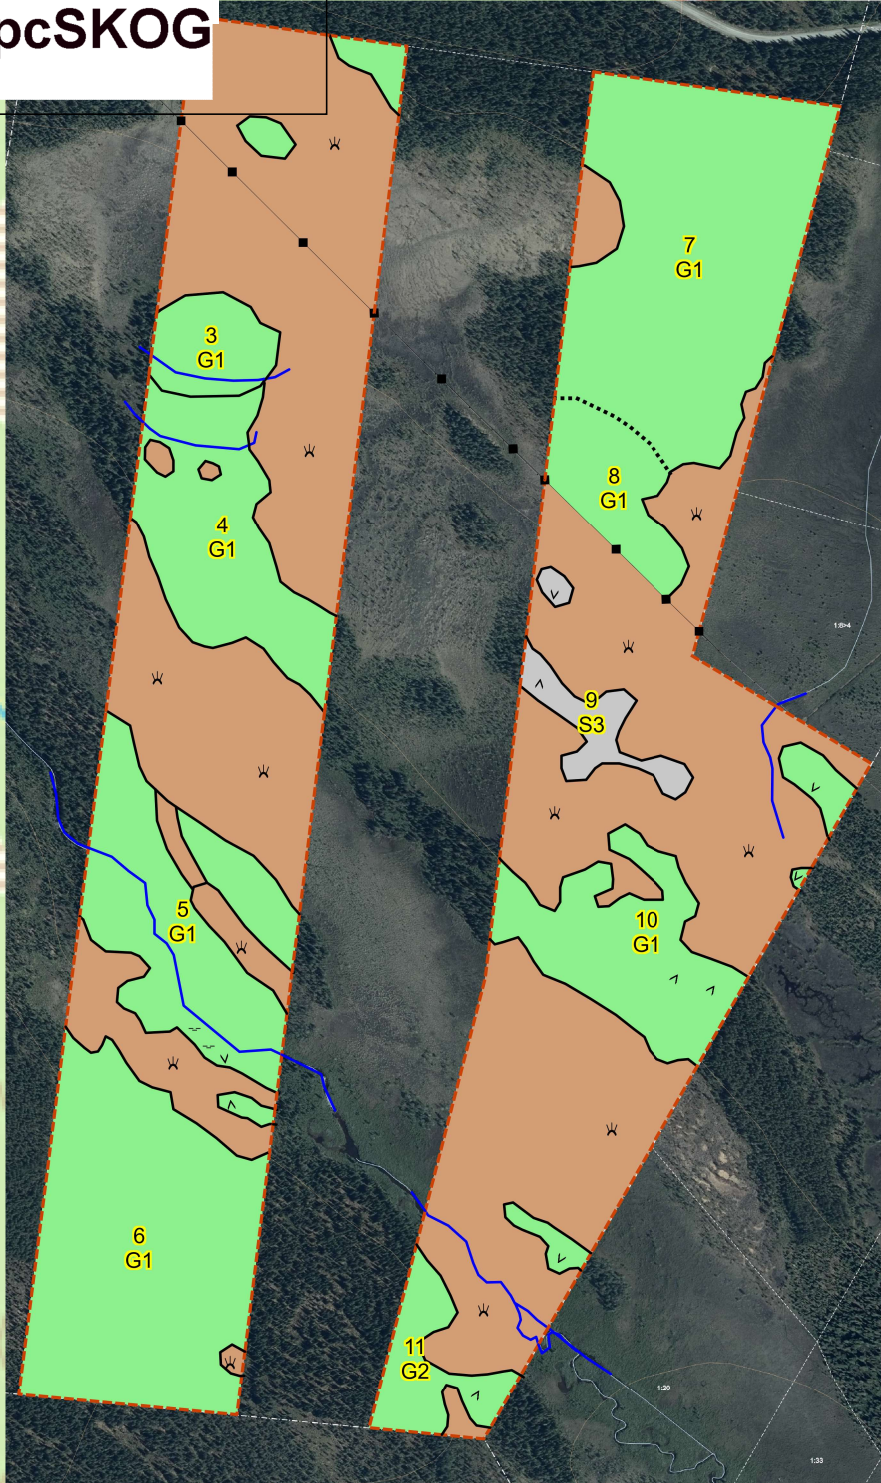

SKOGSKARTA

Plan
Församling
Kommun
Län
Planen avser
Planläggare
Utskriftsdatum

Kvorbeväre 2:3
Malå
Malå
Västerbottens län
2021 - 2030
Håkan Sikström
2021-06-18

Huggningsklass

Gallringsskog

Föryngringsavv-skog

pcSKOG

en

1:10000

0,5 km