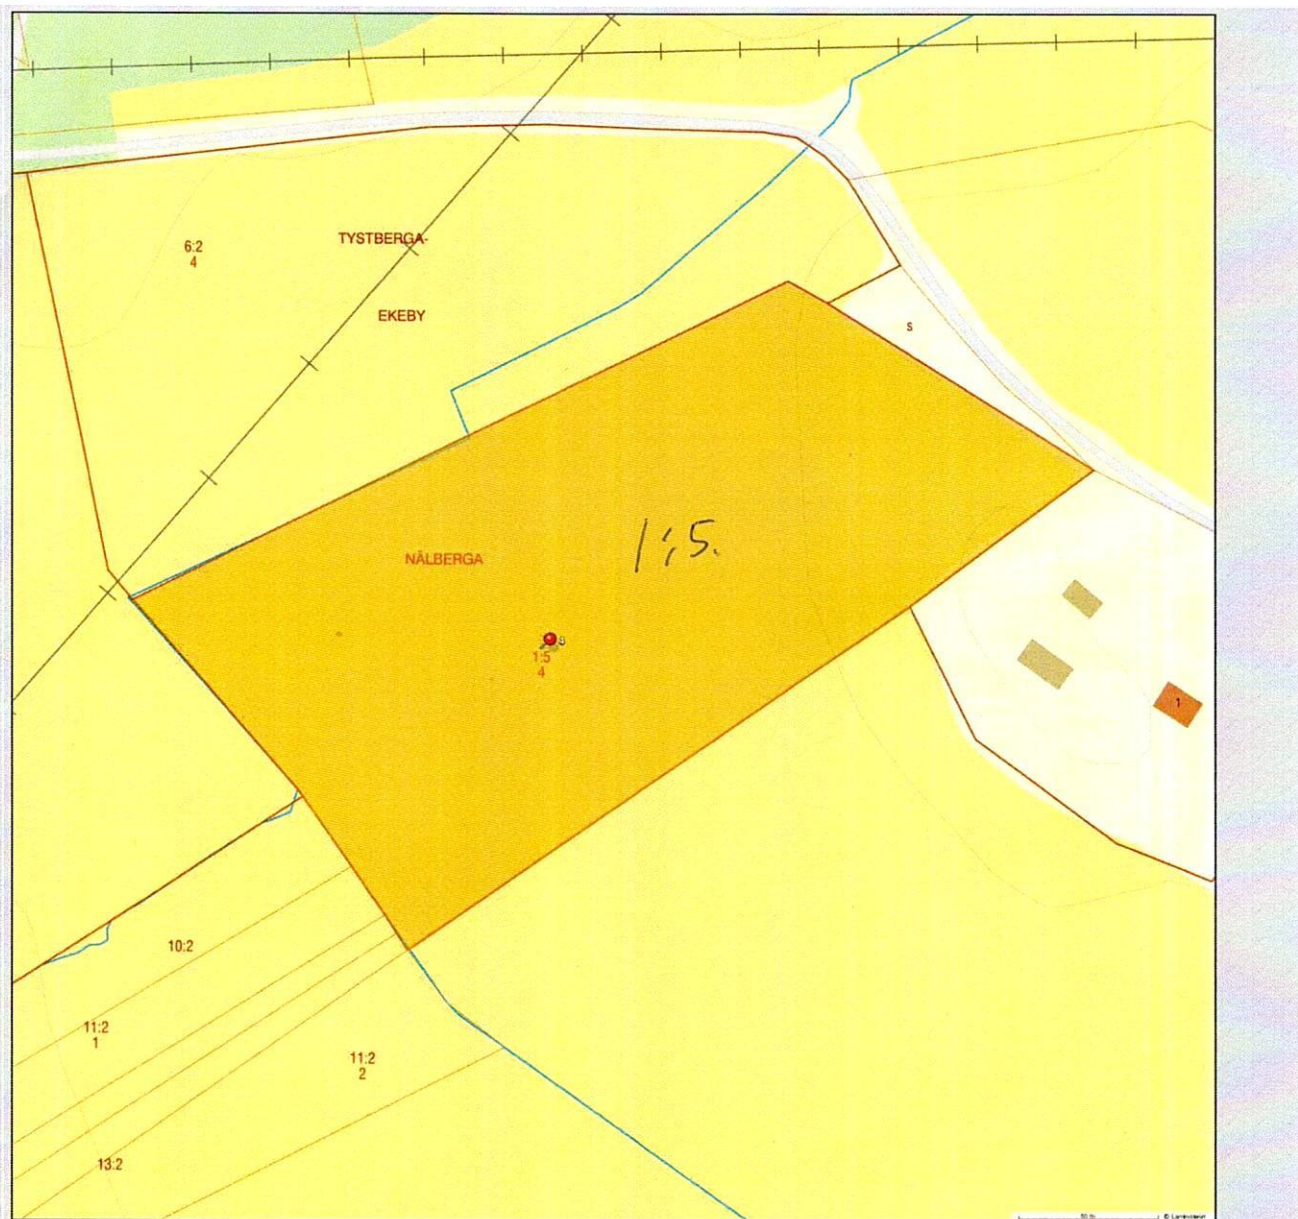

4 6525470.3 627734.4 NYKÖPING

Areal

Område	Totalareal	Därv landareal	Därv vattenareal
Totalt	15 2806 kvm	15 2806 kvm	