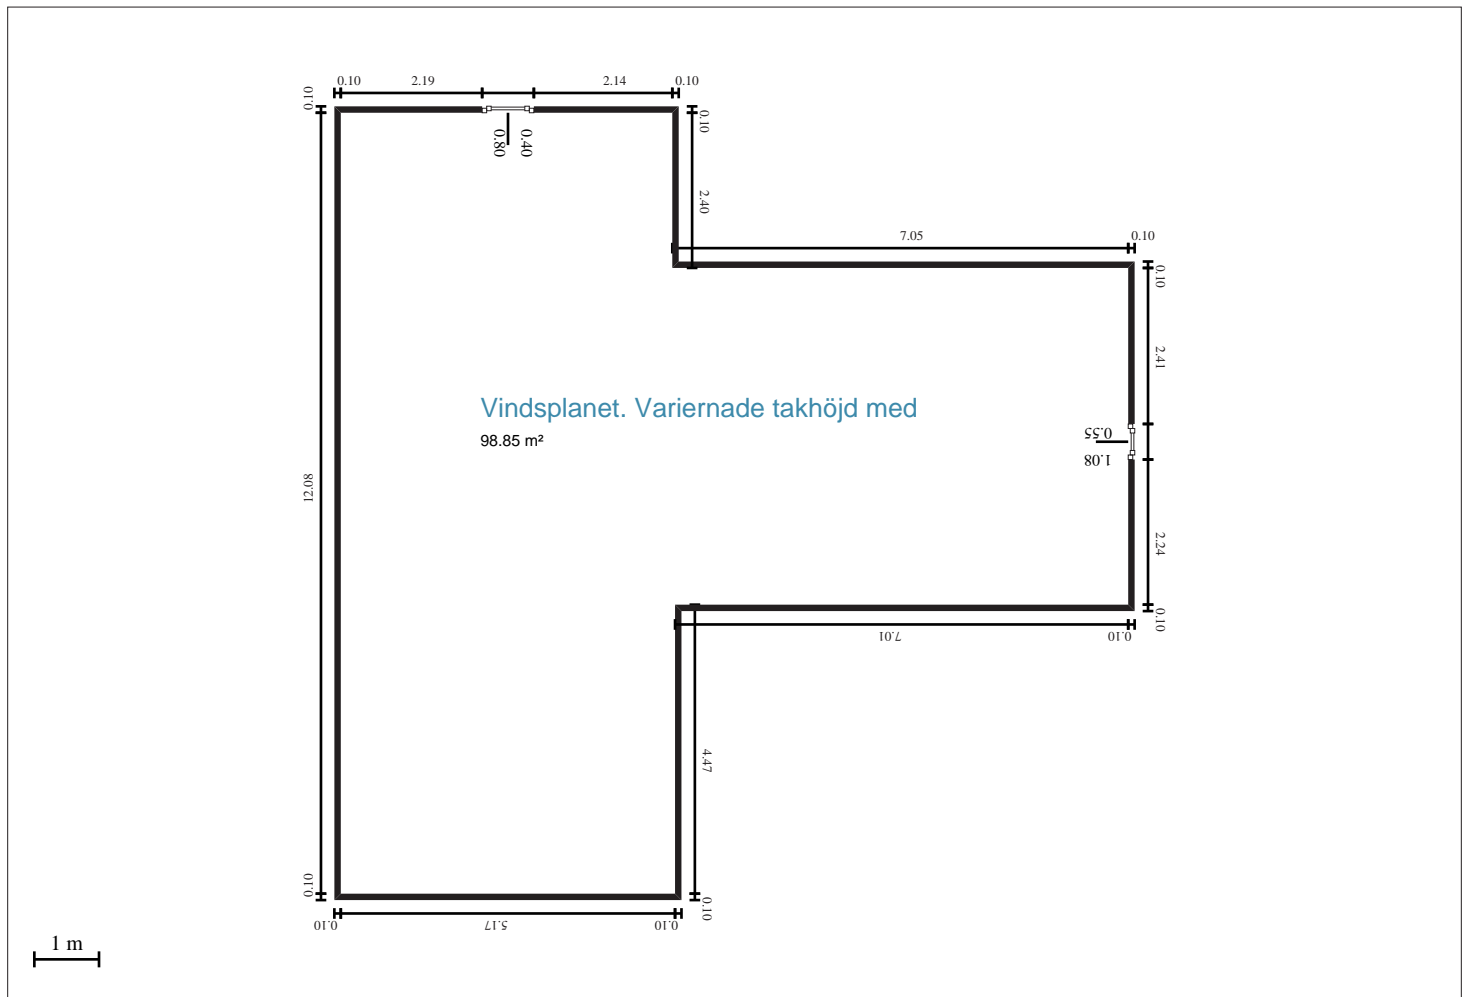

## Vindsplanet. Variernade takhöjd med snedtak - 1

## Report Summary

Net area: 98.85 m<sup>2</sup>  
Gross area: 103.74 m<sup>2</sup>  
Net volume: 266.95 m<sup>3</sup>  
Gross volume: 273.53 m<sup>3</sup>  
Circumference: 48.52 m