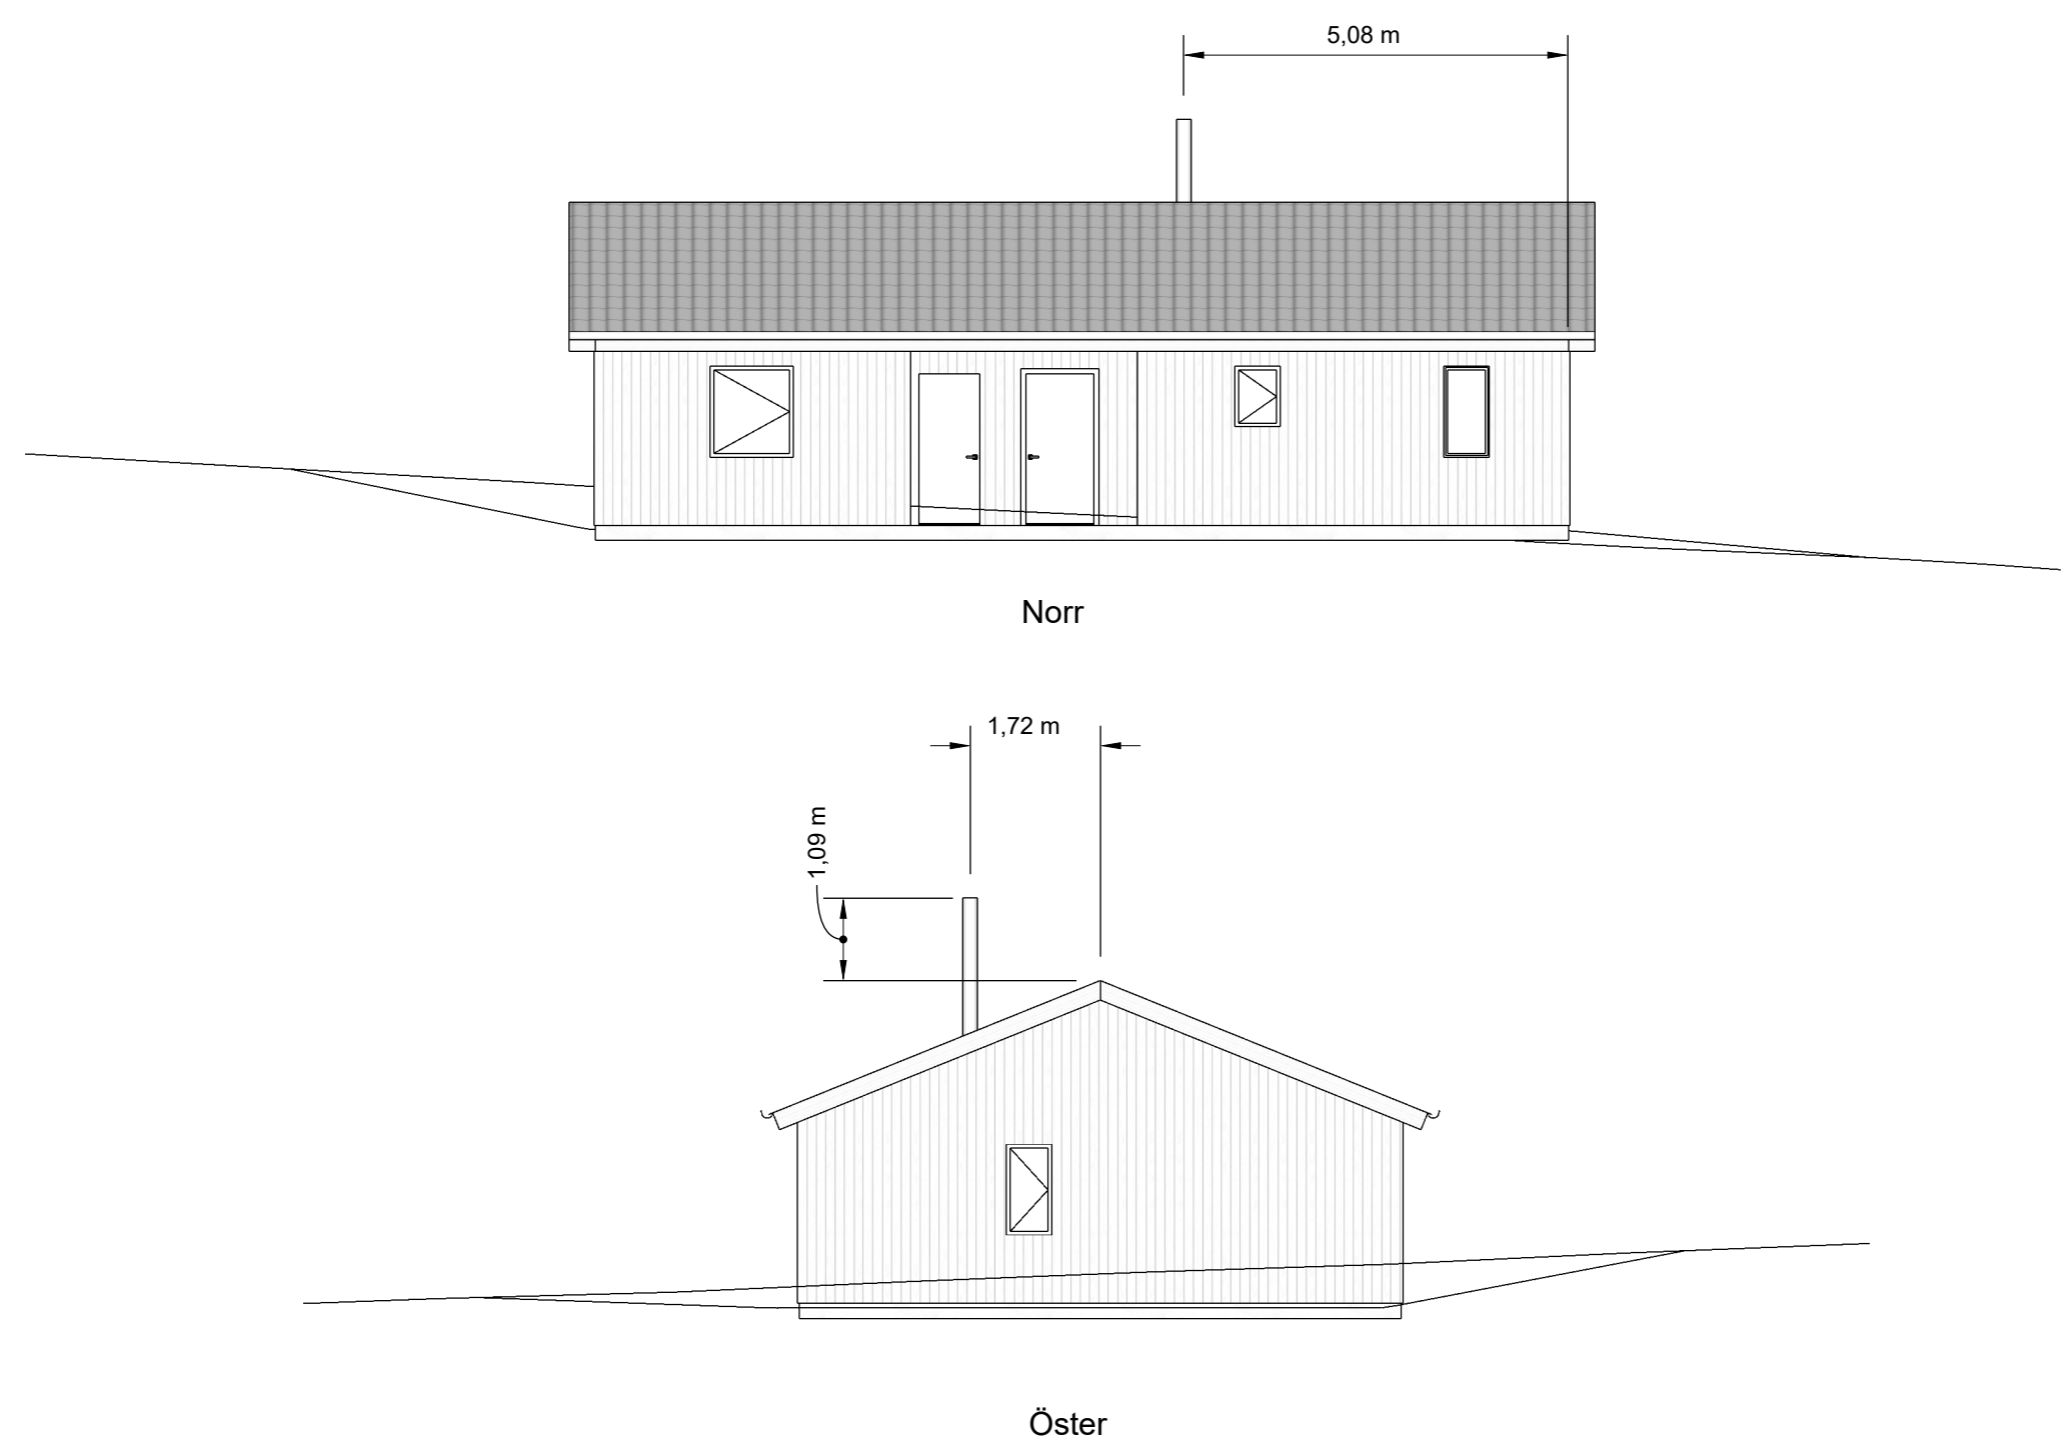

Cadkonsult i Sundsvall AB
Bjärme 147
85592 Kovland

Kund
Ulf Jonsson
Snäckvägen 6
45791 Tanumshede

Projekt
Bygglövsritningar
PROJECT NO.
64

Utfärdat
230801
Ritad av
PJ

Fastighetsbeteckning:
Älvdalen Idre 42:69
Fasad
Skala 1:100

FASTIGHET: ÄLVDALEN IDRE 42:69
KOMMUN: ÄLVDALEN
FÄRGSÄTTNING: MÖRK
FASADMATERIAL: TRÄ
TAKBELÄGGNING: SVART PLÅT
BYGGNAD: NYBYGGNATION HUS 103m²