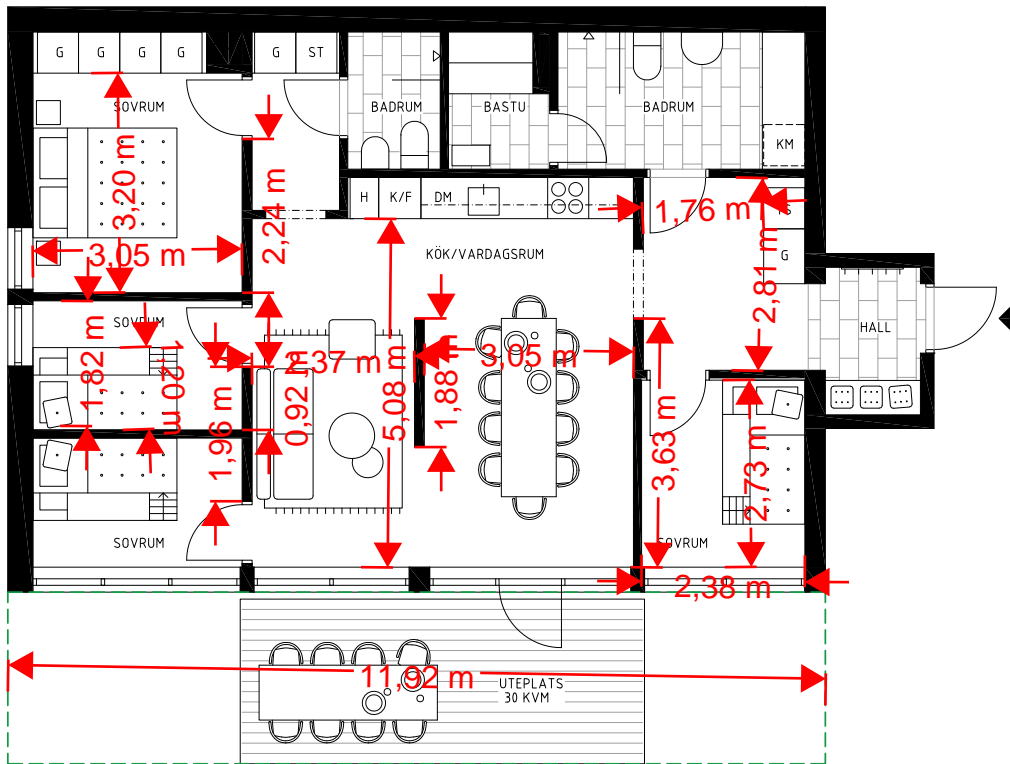

61°NORD

HIMMELFJÄLL

Marklägenhet

B6 C6 D6 E6

Boarea: 71 kvm

Biarea: 20 kvm

Antal rum: 5 RoK

Bostäderna är under projektering, avvikelser kan förekomma. Tekniska installationer redovisas ej.
Möbler ingår ej.

Teckenförklaringar

K/F	KYL OCH FRYS	ST	STÄDSKÅP	H	HÖGSKÅP
DM	DISKMASKIN	KM	KOMBIMASKIN		
G	GÄDEROB	TS	TORKSKÅP		
UM	UPPLÅTEN MARK	○	SPISHÅLL		