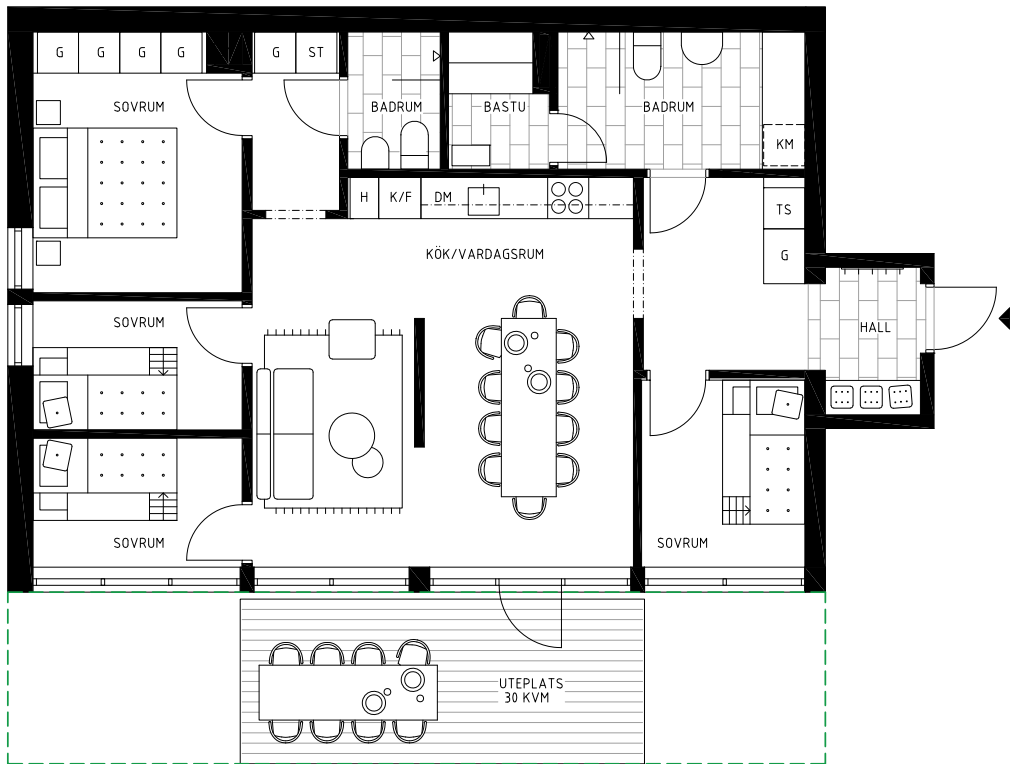

29 RADHUS + 8 LÄGENHETER

61°NORD

HIMMELFJÄLL

Marklägenhet

B6 C6 D6 E6

Boarea: 71 kvm

Biarea: 20 kvm

Antal rum: 5 RoK

Bostäderna är under projektering, avvikelser kan förekomma. Tekniska installationer redovisas ej.
Möbler ingår ej.

Teckenförklaringar

K/F	KYL OCH FRYS	ST	STÄDSKÅP	H	HÖGSKÅP
DM	DISKMASKIN	KM	KOMBIMASKIN		
G	GÄDEROB	TS	TORKSKÅP		
UM	UPPLÅTEN MARK	○	SPISHÅLL		