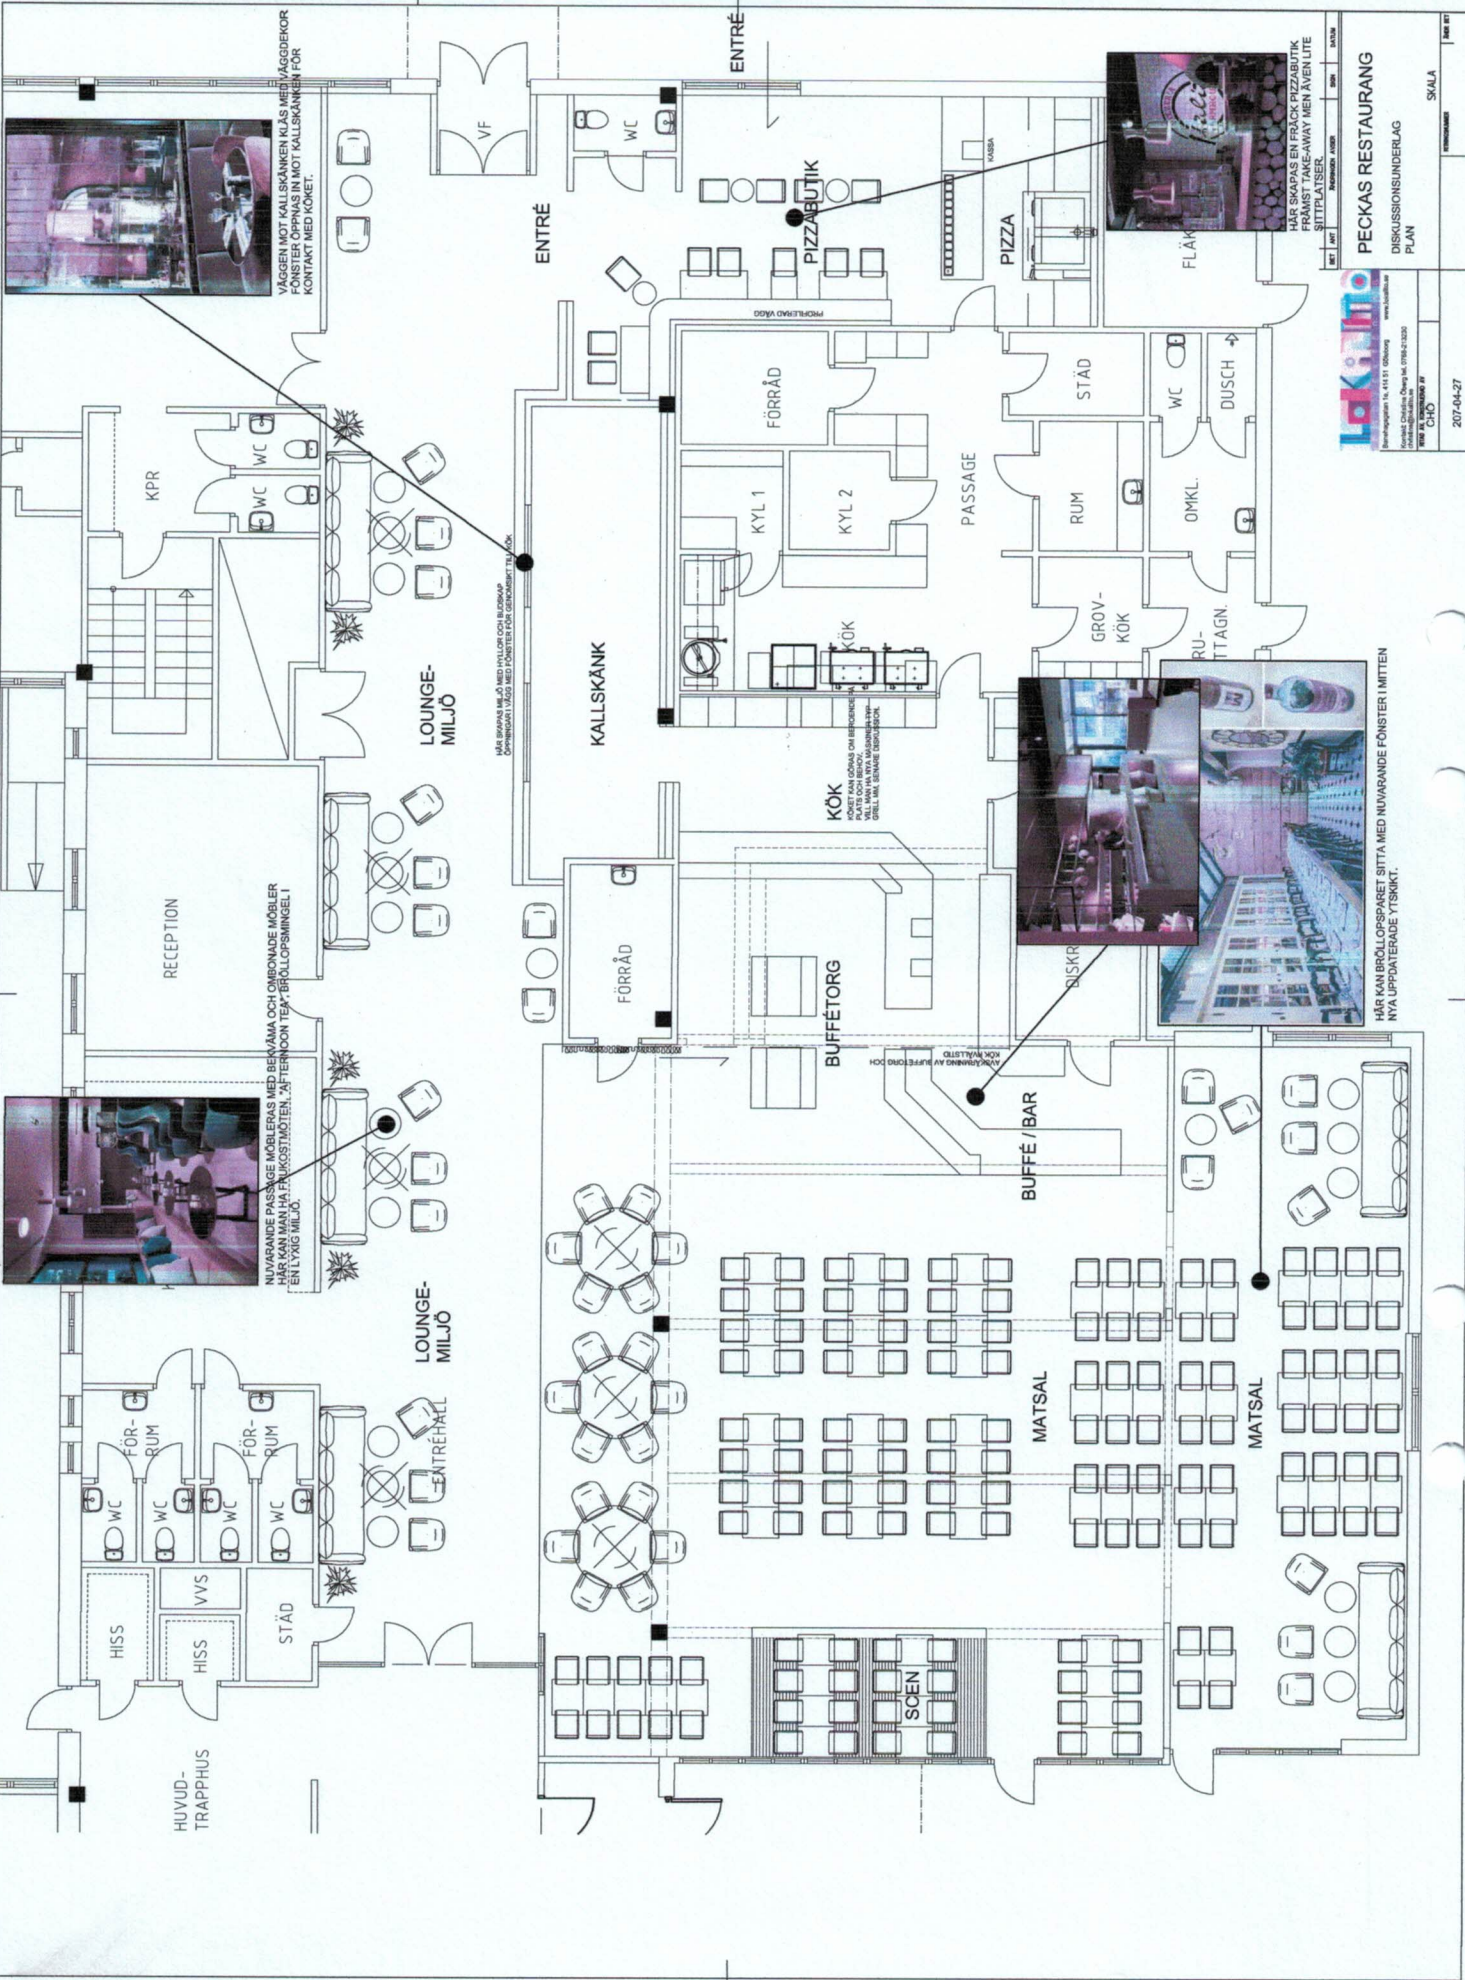

HÄR KAN BRÖLLÖPSPARET SITTA MED NUVARANDE FÖNSTER I MITTEN
NYA ÖPPNINGSFÖNSTER I SKIKET.

HÄR SKAPAS EN FRÄCK PIZZABUTIK
FRÄMST TAKE-AWAY MEN ÄVEN LITE
SITTPLATSER

LOKALITET

PECKAS RESTAURANG

DISKUSSIONSUNDERLAG
PLAN

2017-04-27

SKALA

2017-04-27